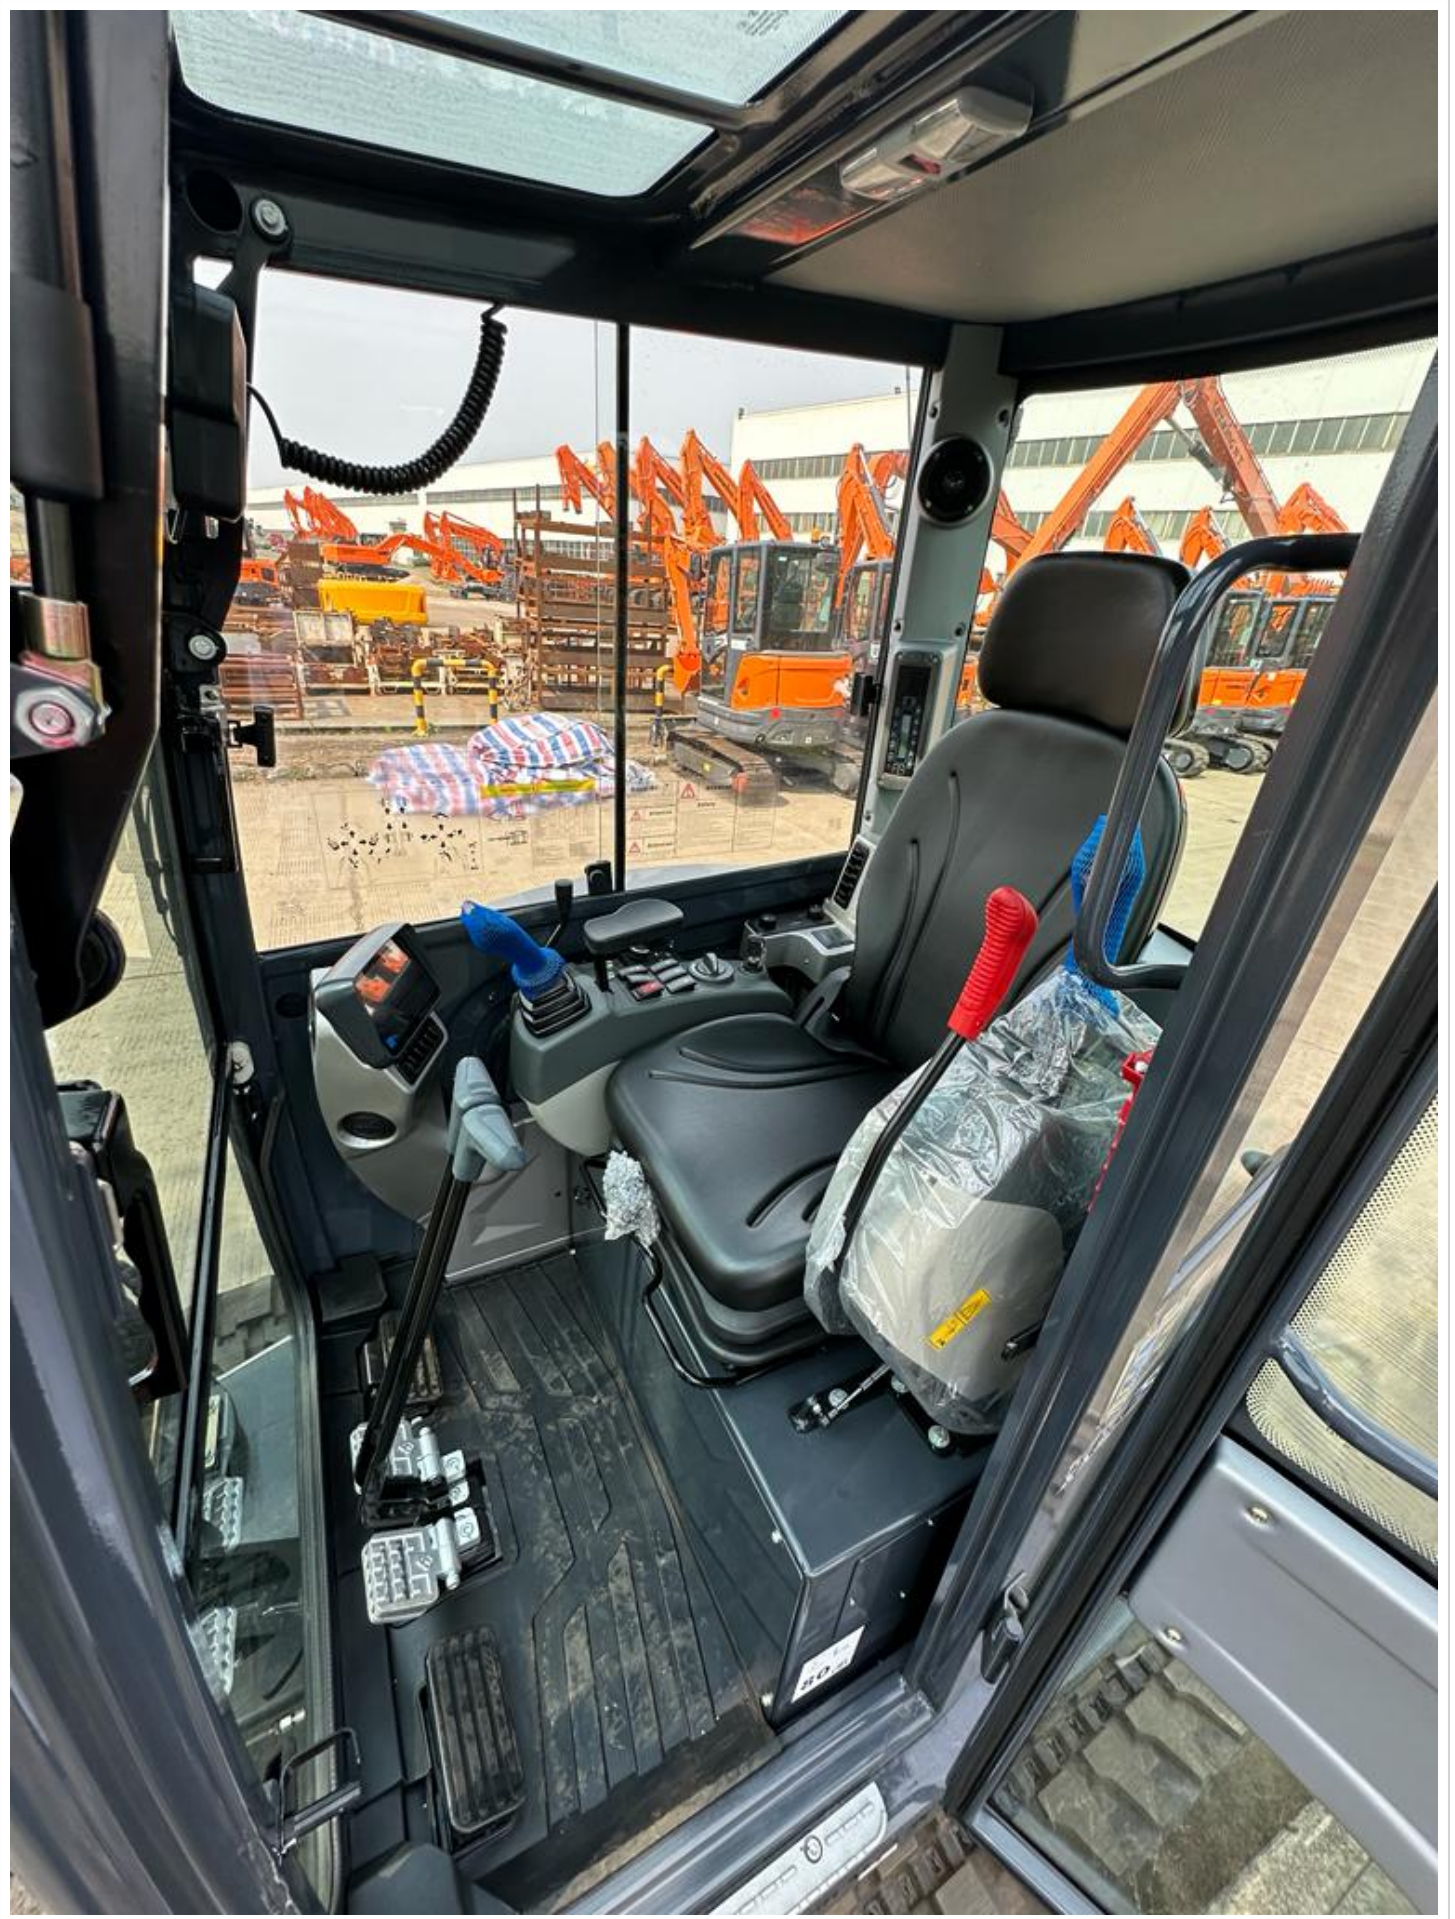

Mini excavator CDM6035

1212500 € fara TVA

[Click aici sa vezi produsul](#)

| | | | |
|-------------------------|---------------------------------------|----------------------|-------------------------|
| De baza | Greutate de operare | 3850 kg | |
| | Capacitate galeata standard | 0,11 m ³ | |
| | Latimea cupei standard | 520 mm | Viteza de deplasare max |
| | Viteza maxima de balansare | 9,5 rpm | 2,3/4,0 km/h |
| | Abilitatea de nota | 30° | |
| | Presiunea la sol | 34 kPa | |
| | Max.Forta de tractiune | 27,4 KN | |
| | Unghiul de balansare a bratului (L/R) | 72°/44° | |
| | Marca motorului | KUBOTA | |
| Model de motor | Motor | D1703 | |
| Putere nominala | | 18,2 kW/2200 rpm | |
| Deplasare | | 1.647 L | |
| Rezervor de combustibil | | 40 L | |
| Hidraulic | Debit max.(total) | 88 l/min | |
| | Max.Presiune de lucru | 24,5 MPa | |
| | Presiune max.pilot | 3,2 Mpa | |
| | Forta de sapare max.brat | 18(19,8) kN | |
| | Forta de sapare max | 31,8 kN | |
| | Rezervor de ulei hidraulic | 41 L | |
| | Latimea benzii | 300 mm | |
| ?asiu | Tipul piesei | ?enile de cauciuc | |
| | Numarul rotelor de transport | 1 (pe fiecare parte) | |
| | Numarul rotelor de senile | 4 (pe fiecare parte) | |
| Electric | Volajul sistemului | 12 V | |
| | Capacitatea bateriei | 12 V, 45 Ah | |