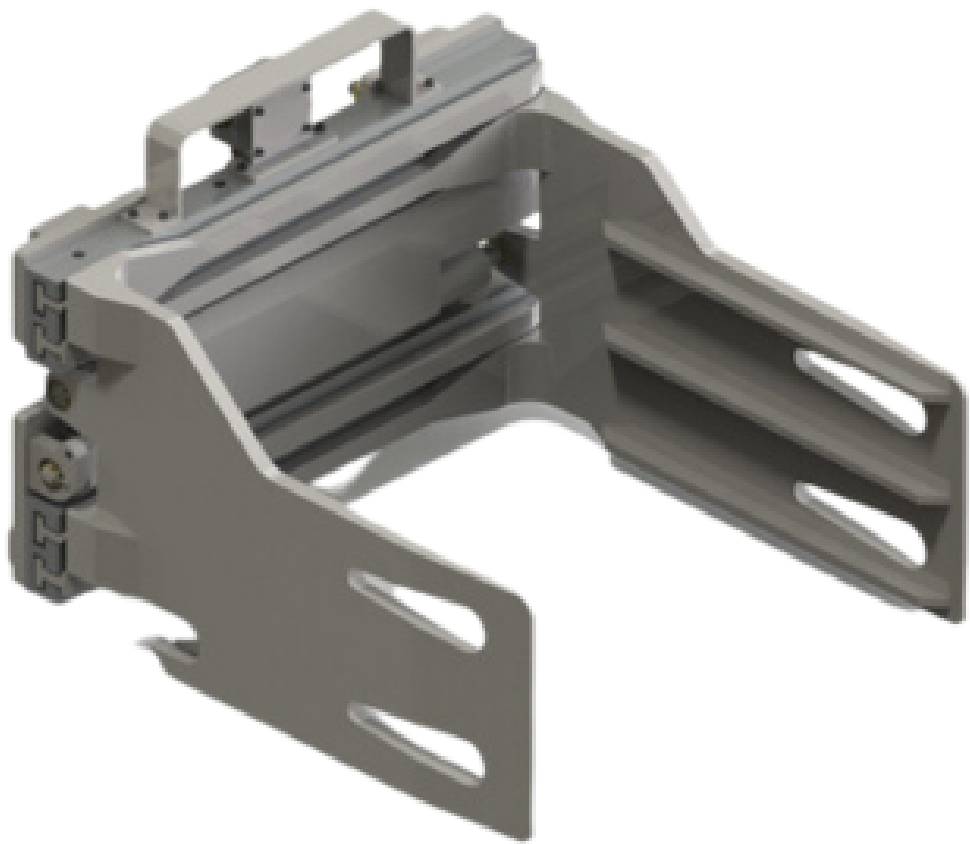

# Clamp FEM II

[Click aici sa vezi produsul](#)

| Capacitate@Incarcare | Model       | Deschidere (mm) | Clasa | Inaltime brat (A) (mm) | Lungime brat (B) (mm) | CGV(mm) | CGH(mm) | ET(mm) | Greutatea de serviciu(kg) |
|----------------------|-------------|-----------------|-------|------------------------|-----------------------|---------|---------|--------|---------------------------|
| 2000@500             | BCS-25M-A01 | 550-2000        | 2     | 440                    | 1200                  | 218     | 315     | 137    | 440                       |