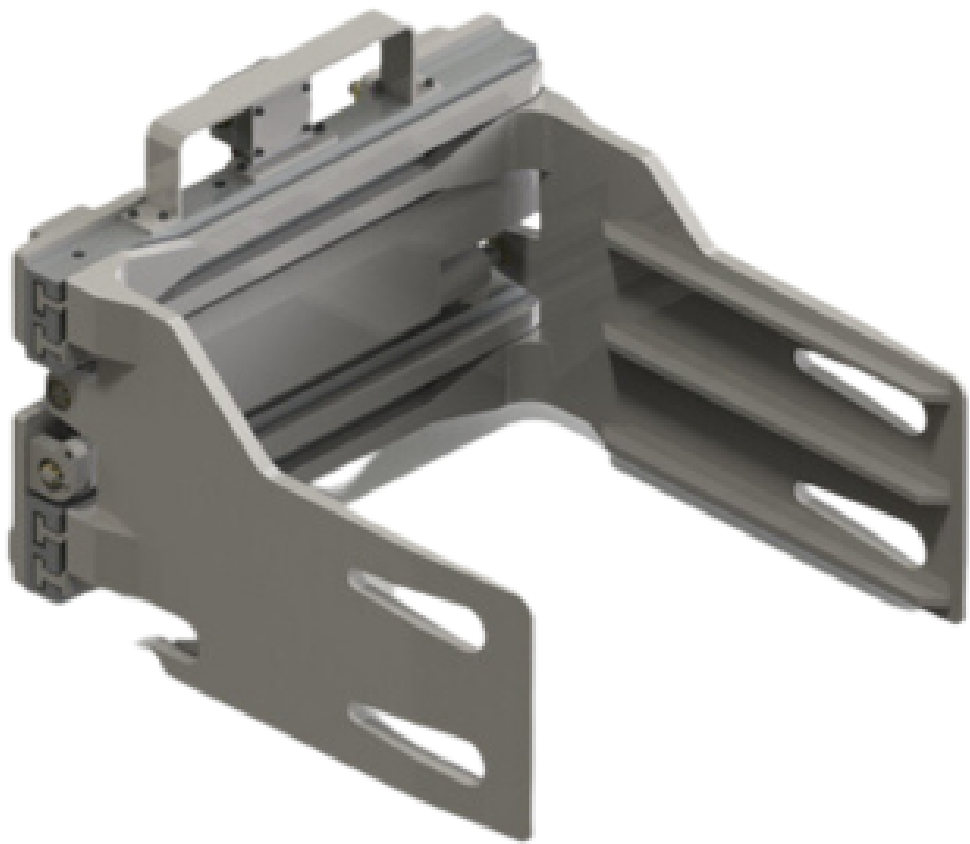

Clamp FEM II

[Click aici sa vezi produsul](#)

| Capacitate@Incarcare | Model | Deschidere (mm) | Clasa | Inaltime brat (A) (mm) | Lungime brat (B) (mm) | CGV(mm) | CGH(mm) | ET(mm) | Greutatea de serviciu(kg) |
|----------------------|-------------|-----------------|-------|------------------------|-----------------------|---------|---------|--------|---------------------------|
| 2000@500 | BCS-25M-A01 | 550-2000 | 2 | 440 | 1200 | 218 | 315 | 137 | 440 |