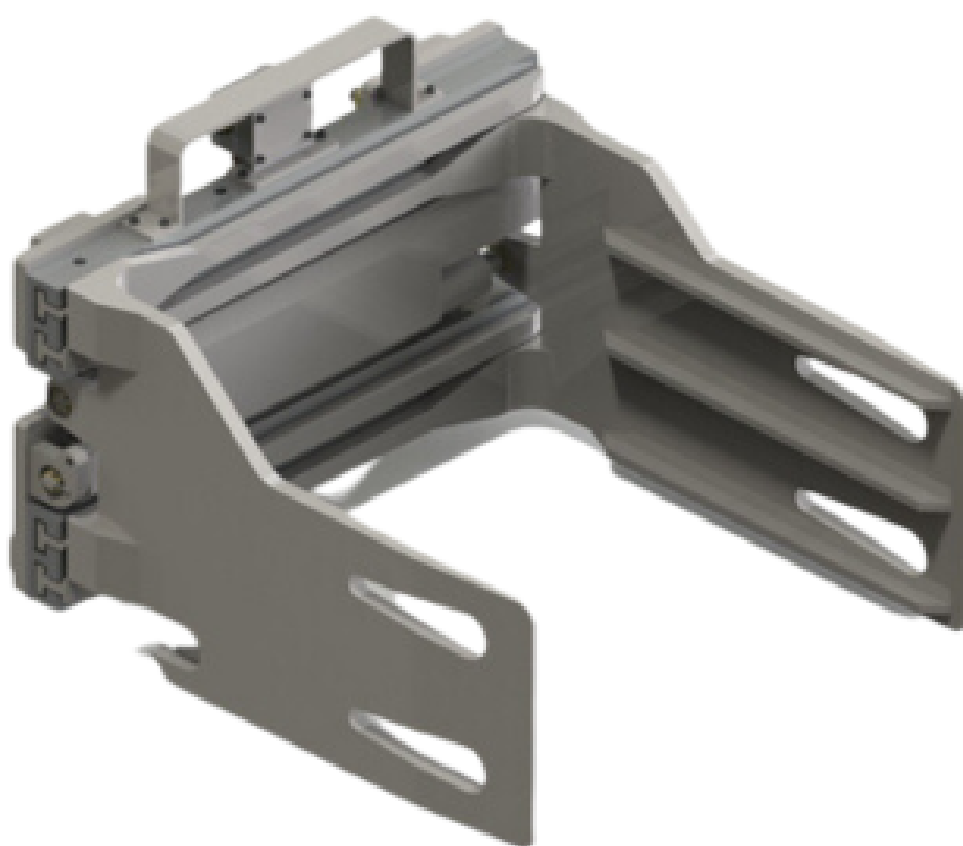

Clamp FEM III

[Click aici sa vezi produsul](#)

Capacitate@Incarcare	Model	Deschidere (mm)	Clasa	Inaltime brat (A) (mm)	Lungime brat (B) (mm)	CGV(mm)	CGH(mm)	ET(mm)	Greutatea de serviciu(kg)
2500@500	BCS-35M-A00	490-2300	2	460	1200	252	320	142	520
3500@500	BCS-35M-A01	5570-2000	2	460	1200	252	325	142	560