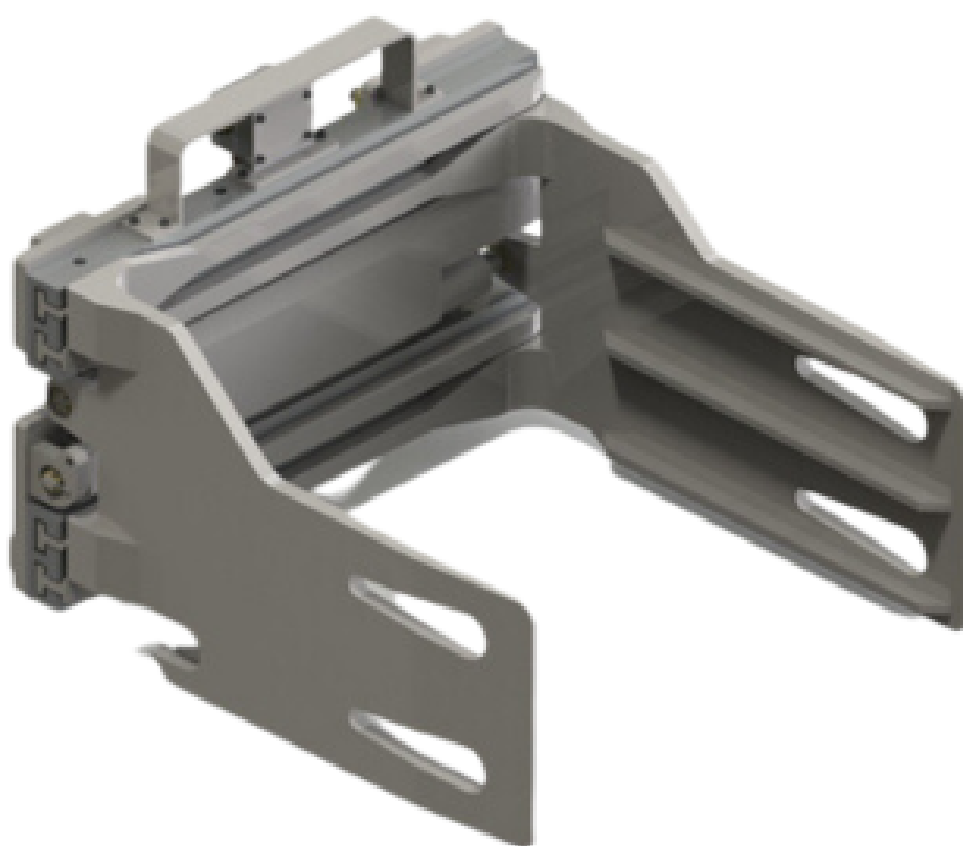

# Clamp FEM III

[Click aici sa vezi produsul](#)

Capacitate@Incarcare	Model	Deschidere (mm)	Clasa	Inaltime brat (A) (mm)	Lungime brat (B) (mm)	CGV(mm)	CGH(mm)	ET(mm)	Greutatea de serviciu(kg)
2500@500	BCS-35M-A00	490-2300	2	460	1200	252	320	142	520
3500@500	BCS-35M-A01	5570-2000	2	460	1200	252	325	142	560