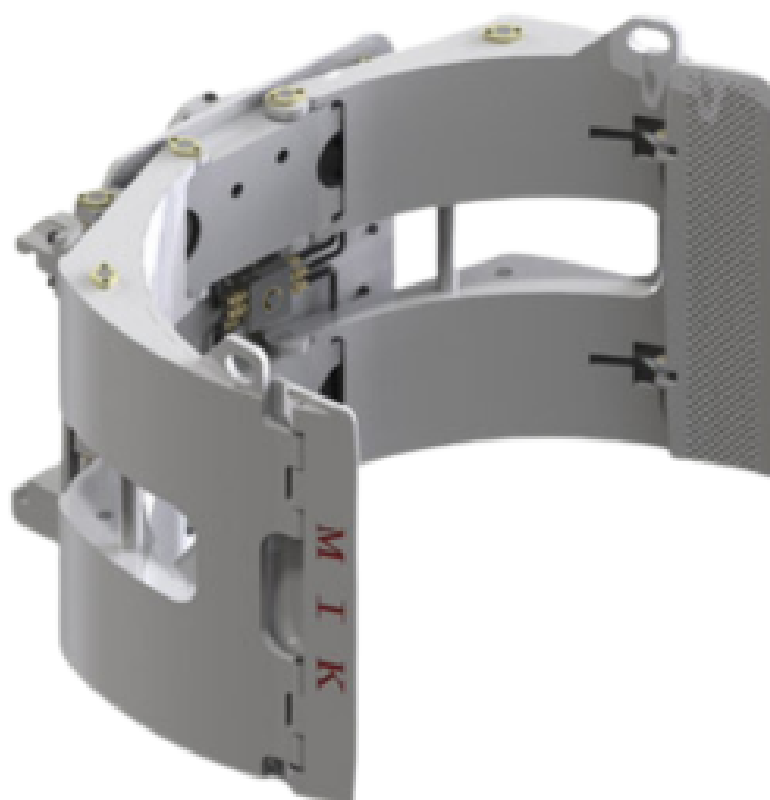

Clamp rola hartie FEM III

[Click aici sa vezi produsul](#)

Capacitate@Incarcare	Model	Clasa	Deschidere (mm)	Brat lung (A) (mm)	Brat scurt (B) (mm)	CGV(mm)	Greutatea de serviciu(kg)
2000	RCF-35M-B01	3	450-1400	1130	930	345	950
2700	RCA-35M-B01	3	350-1520	1130	930	345	965
2700	RCF-50M-B01	3	600-1300	1130	930	345	950
2700	RCA-50M-B01	3	250-1300	1130	930	345	950
2700	RCF-50M-B02	3	610-1520	1130	930	345	950
2700	RCA-50M-B02	3	250-1520	1130	930	345	950
2300	RCF-50M-B03	3	700-1850	1130	930	345	950
2300	RCA-50M-B03	3	350-1850	1130	930	345	950