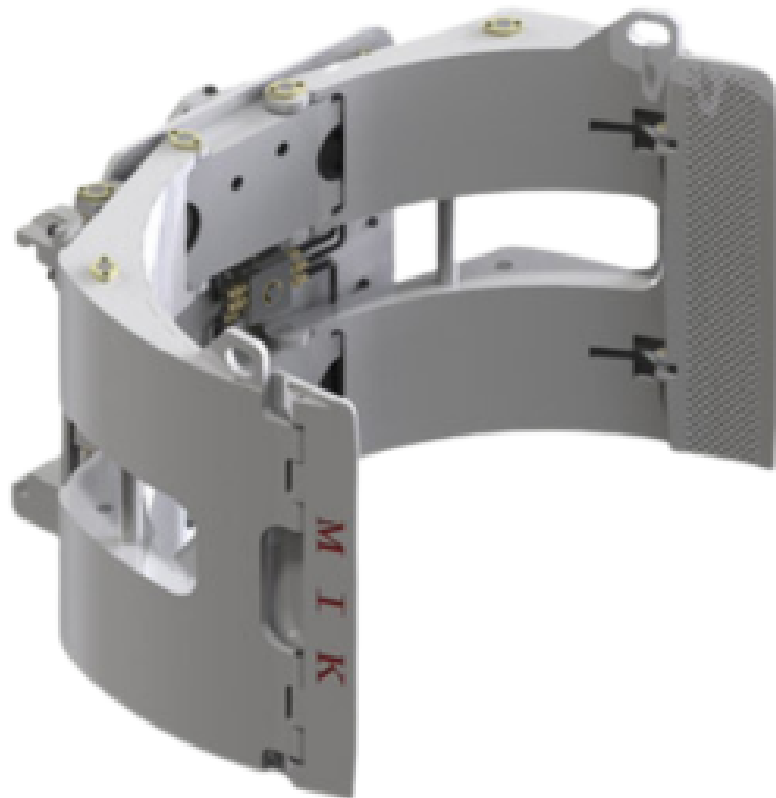

Clamp rola hartie FEM IV

[Click aici sa vezi produsul](#)

Capacitate@Incarcare	Model	Clasa	Deschidere (mm)	Brat lung (A) (mm)	Brat scurt (B) (mm)	CGV(mm)	Greutatea de serviciu(kg)
2700	RCF-50M-B/CO1	4	600-1300	850	590	445	820/840
2700	RCA-50M-B/C01	4	250-1300	850	590	445	835/855
2700	RCF-50M-B/C02	4	610-1520	970	690	445	880/900
2700	RCA-50M-B/C02	4	250-1520	970	690	445	898/918
2300	RCF-50M-B/CO3	4	700-1850	1125	825	450	995/1016
2300	RCA-50M-B/CO3	4	350-1850	1125	825	450	1018/1040