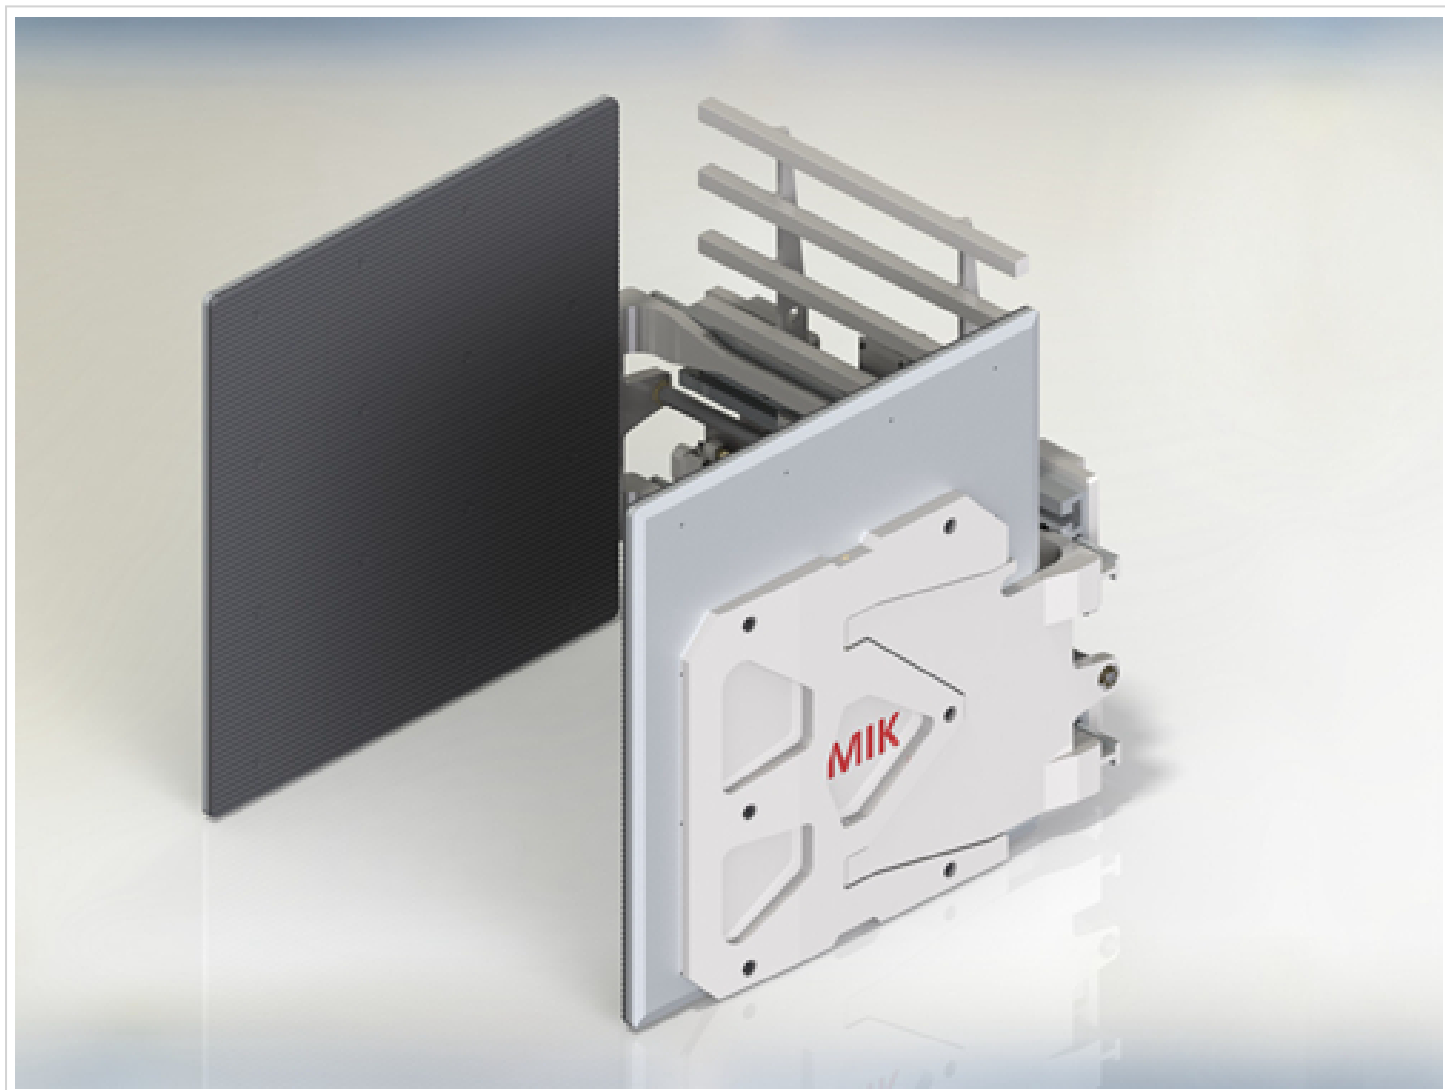

Carton Clamp FEM III

[Click aici sa vezi produsul](#)

Capacitate@Incarcare	Model	Deschidere (mm)	Clasa	Inaltime brat (A) (mm)	Lungime brat (B) (mm)	CGV(mm)	CGH(mm)	ET(mm)	Greutatea de serviciu(kg)
1500@610	MCC-35M-BOO	570-2000	3	1200	1200	420	465	152	795
1600@660	MCC-35M-B01	550-2000	3	1200	1200	420	475	152	850