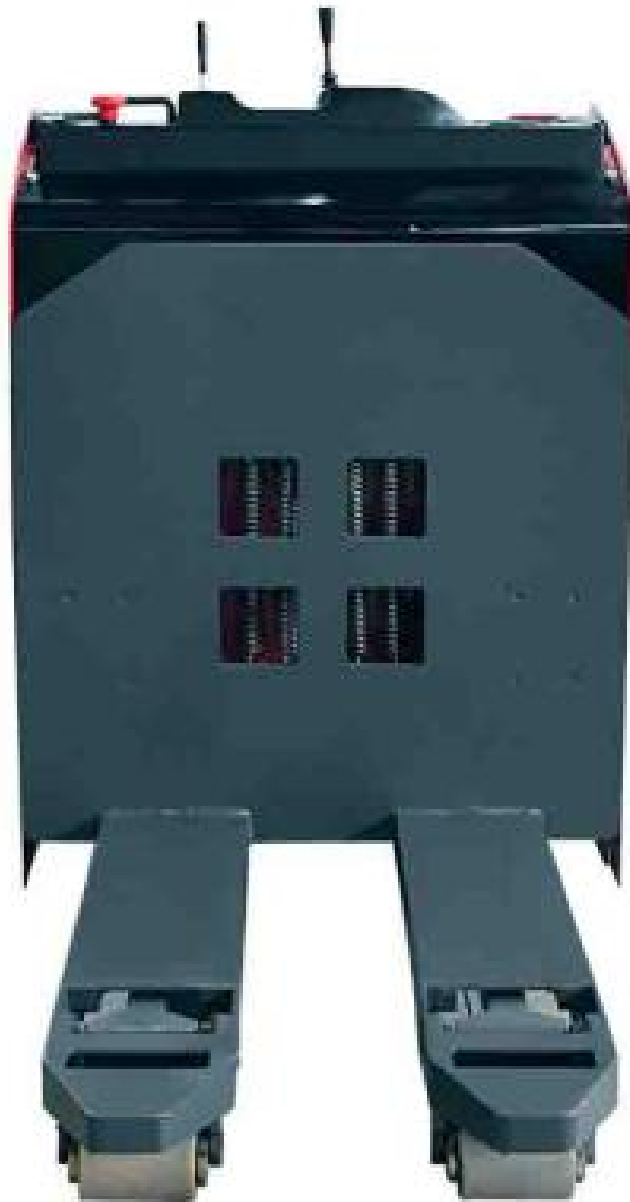

Transpaleta electrica model MEB60, 6-8 tone, inaltime ridicare 110mm

17100 € fara TVA

[Click aici sa vezi produsul](#)

Transpaleta electrica seria MEB de 6-8 tone

Stivuatorul din seria MEB este un transpalet care este utilizat in principal pentru manipularea cu avionul punct la punct. Bateria este actionata electric si are o capacitate maxima de incarcare de 6.0T.

? Manipularea orizontala a marfurilor de mare tonaj;

? Manipulare pe distante medii si lungi;

? Ocazii frecvente de mers inapoi, cum ar fi incarcarea si descarcarea pe camioane mari.

Marca	MiMA
Model	MBB09
Tip operatiune	A sta pe
Capacitate nominala	900 kg
Greutate de serviciu	1650 kg
Centrul de incarcare	600
Max. Inaltimea de ridicare	110 mm
Dimensiunea furcilor	1200/235/86
Consola frontala x(mm)	980
Raza de intoarcere Wa(mm)	1890
Max. abilitatea de alpinism %(tan?)	4/8
Viteza de conducere (incarcare/descarcare) km/h	5/6
Viteza de ridicare (incarcare/descarcare) mm/s	18/35
Viteza de scadere (incarcare/descarcare) mm/s	65/10

Repere produs:

Performanța

- ? Servodirectia standard de distributie a puterii laterale face controlul mai usor si mai flexibil;
- ? Cel mai recent sistem de control CURTIS AC, control precis si stabil si eficienta mai mare.