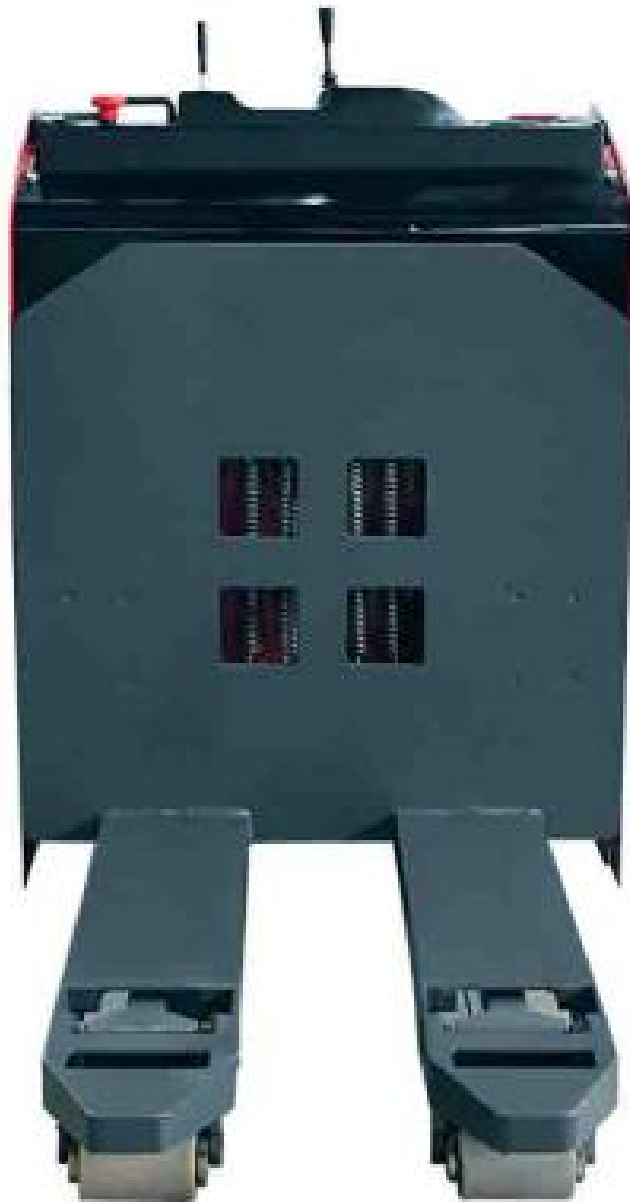

# Transpaleta electrica model MEB60, 6-8 tone, inaltime ridicare 110mm

85500 € fara TVA

[Click aici sa vezi produsul](#)

Transpaleta electrica seria MEB de 6-8 tone

Stivuatorul din seria MEB este un transpalet care este utilizat in principal pentru manipularea cu avionul punct la punct. Bateria este actionata electric si are o capacitate maxima de incarcare de 6.0T.

? Manipularea orizontala a marfurilor de mare tonaj;

? Manipulare pe distante medii si lungi;

? Ocazii frecvente de mers inapoi, cum ar fi incarcarea si descarcarea pe camioane mari.

Marca	MiMA
Model	MBB09
Tip operatiune	A sta pe
Capacitate nominala	900 kg
Greutate de serviciu	1650 kg
Centrul de incarcare	600
Max. Inaltimea de ridicare	110 mm
Dimensiunea furcilor	1200/235/86
Consola frontala x(mm)	980
Raza de intoarcere Wa(mm)	1890
Max. abilitatea de alpinism %(tan? )	4/8
Viteza de conducere (incarcare/descarcare) km/h	5/6
Viteza de ridicare (incarcare/descarcare) mm/s	18/35
Viteza de scadere (incarcare/descarcare) mm/s	65/10

### Performanța

- ? Servodirectia standard de distributie a puterii laterale face controlul mai usor si mai flexibil;
- ? Cel mai recent sistem de control CURTIS AC, control precis si stabil si eficienta mai mare.