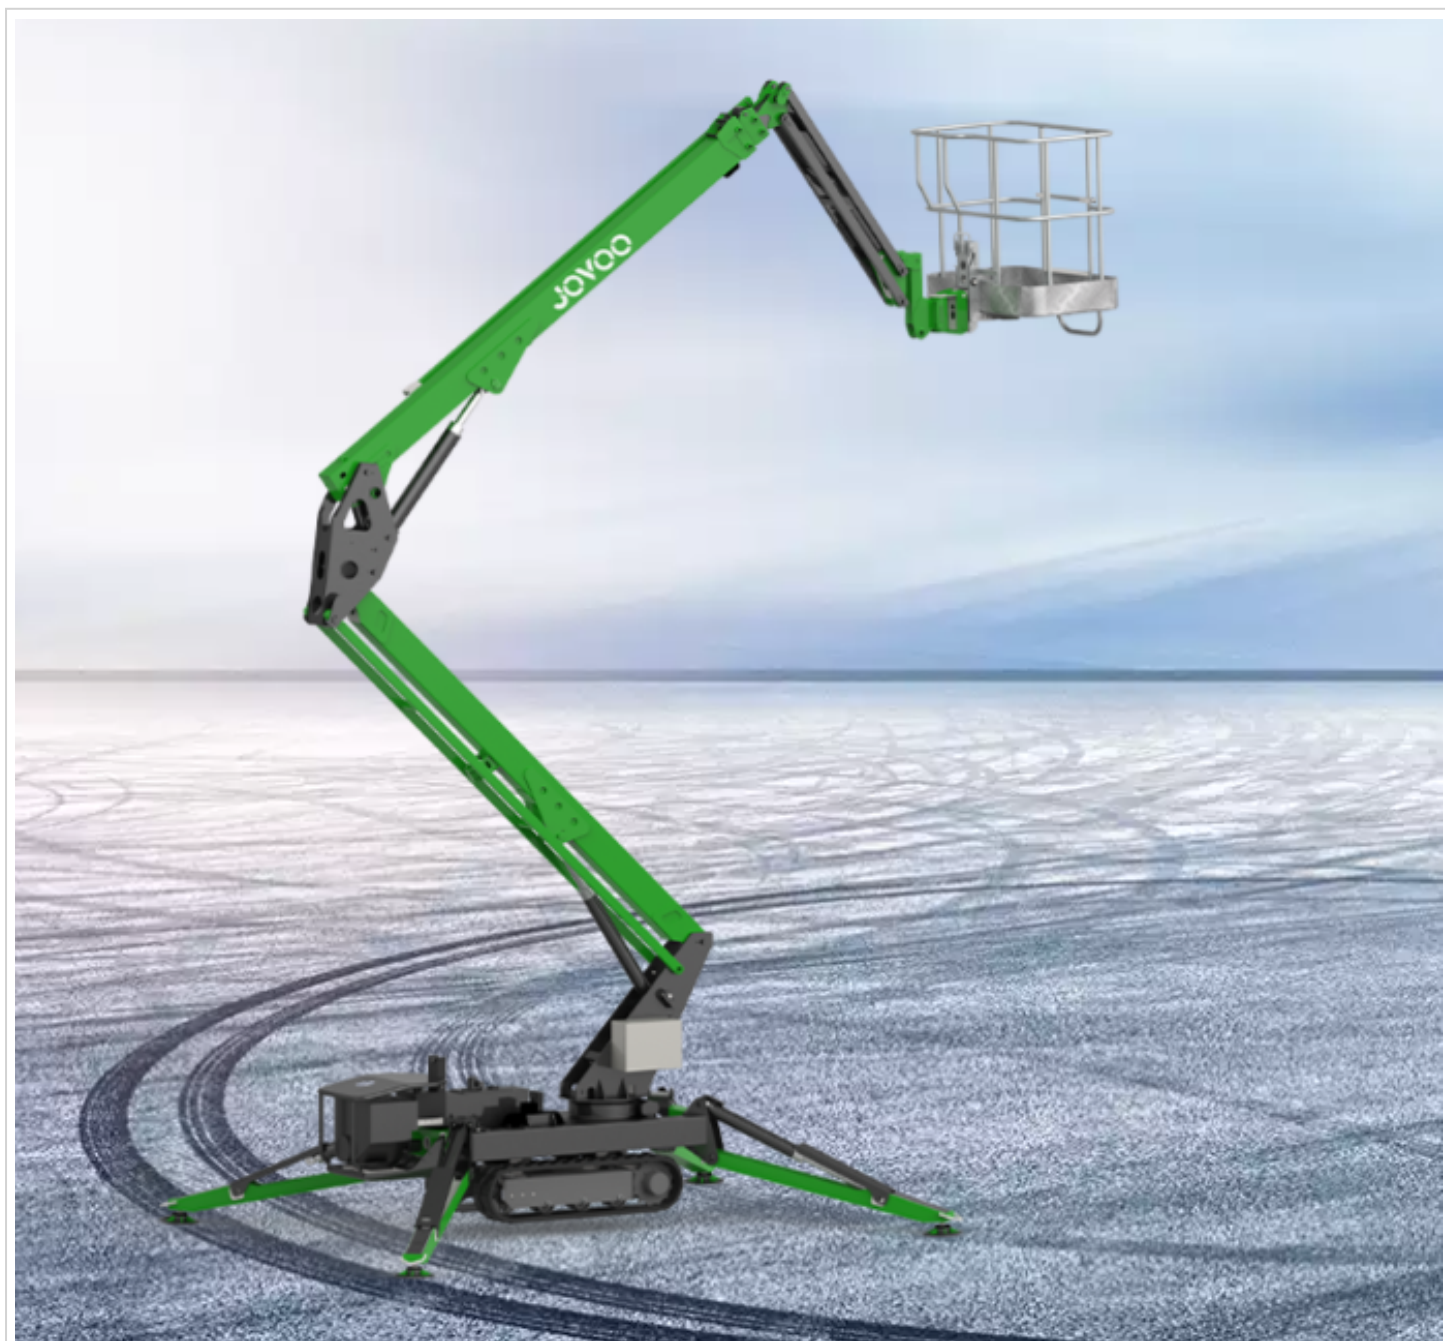

Nacela Paianjen Jovoo S14C ridica 16 m cu OM

332500 € fara TVA

[Click aici sa vezi produsul](#)

Ascensorul spider dezvoltat independent de Jovoo este un nou design imbunatatit de la ridicatorul standard pentru remorca pentru a indeplini o gama mai larga de aplicatii pentru scenarii de lucru la altitudine mare. Inaltimea de lucru poate ajunge la 14-28 de metri, iar capacitatea de incarcare este de 200 kg; este usoara, cu o inaltime de lucru de 14 metri si o greutate de 1900 kg; designul general este mic si compact, cu manevrabilitate puternica si latimea minima poate ajunge la 800 mm, ceea ce face usoara deplasarea intre locurile de munca si convenabil. Echipamentul functioneaza in interior si in exterior; in plus, modul silentios si zero poluare sunt, de asemenea, avantajele masinii noastre spider. Prin urmare, platforma de lucru aeriana Spider este extrem de adaptabila si utilizata pe scara larga; daca este necesar, va rugam sa nu ezitati sa intrebati.

Model	S14C	
	Dimensiune	Dimensiune
Max. Inaltimea de lucru	16 m	
Max. Inaltimea platformei	14 m	
Raza maxima de lucru	6,2 m	
Dimensiuni platforma	0,9X0,8X1,1m	
Lungimea vehiculului	5,2 m	
Latimea vehiculului	0,8 m	
Inaltimea vehiculului	1,99 m	
Gama de amplitudine a antebratului	120°	
Interval de rotatie al placii turnante	360°	
Greutate totala	1900 kg	
Capacitate nominala de incarcare	200kg	
Capacitate	2	
Viteza de conducere	0-3,0 km/h	
Gradul de conducere	30%	
Panta maxima de lucru	20°	
Motor electric	48v/3.3kw	
Baterie cu litiu	48V/420Ah	
Control de voltaj	24V	
Extintor de gama	motor pe benzina	
Pista telescopica	Configuratie optionala	