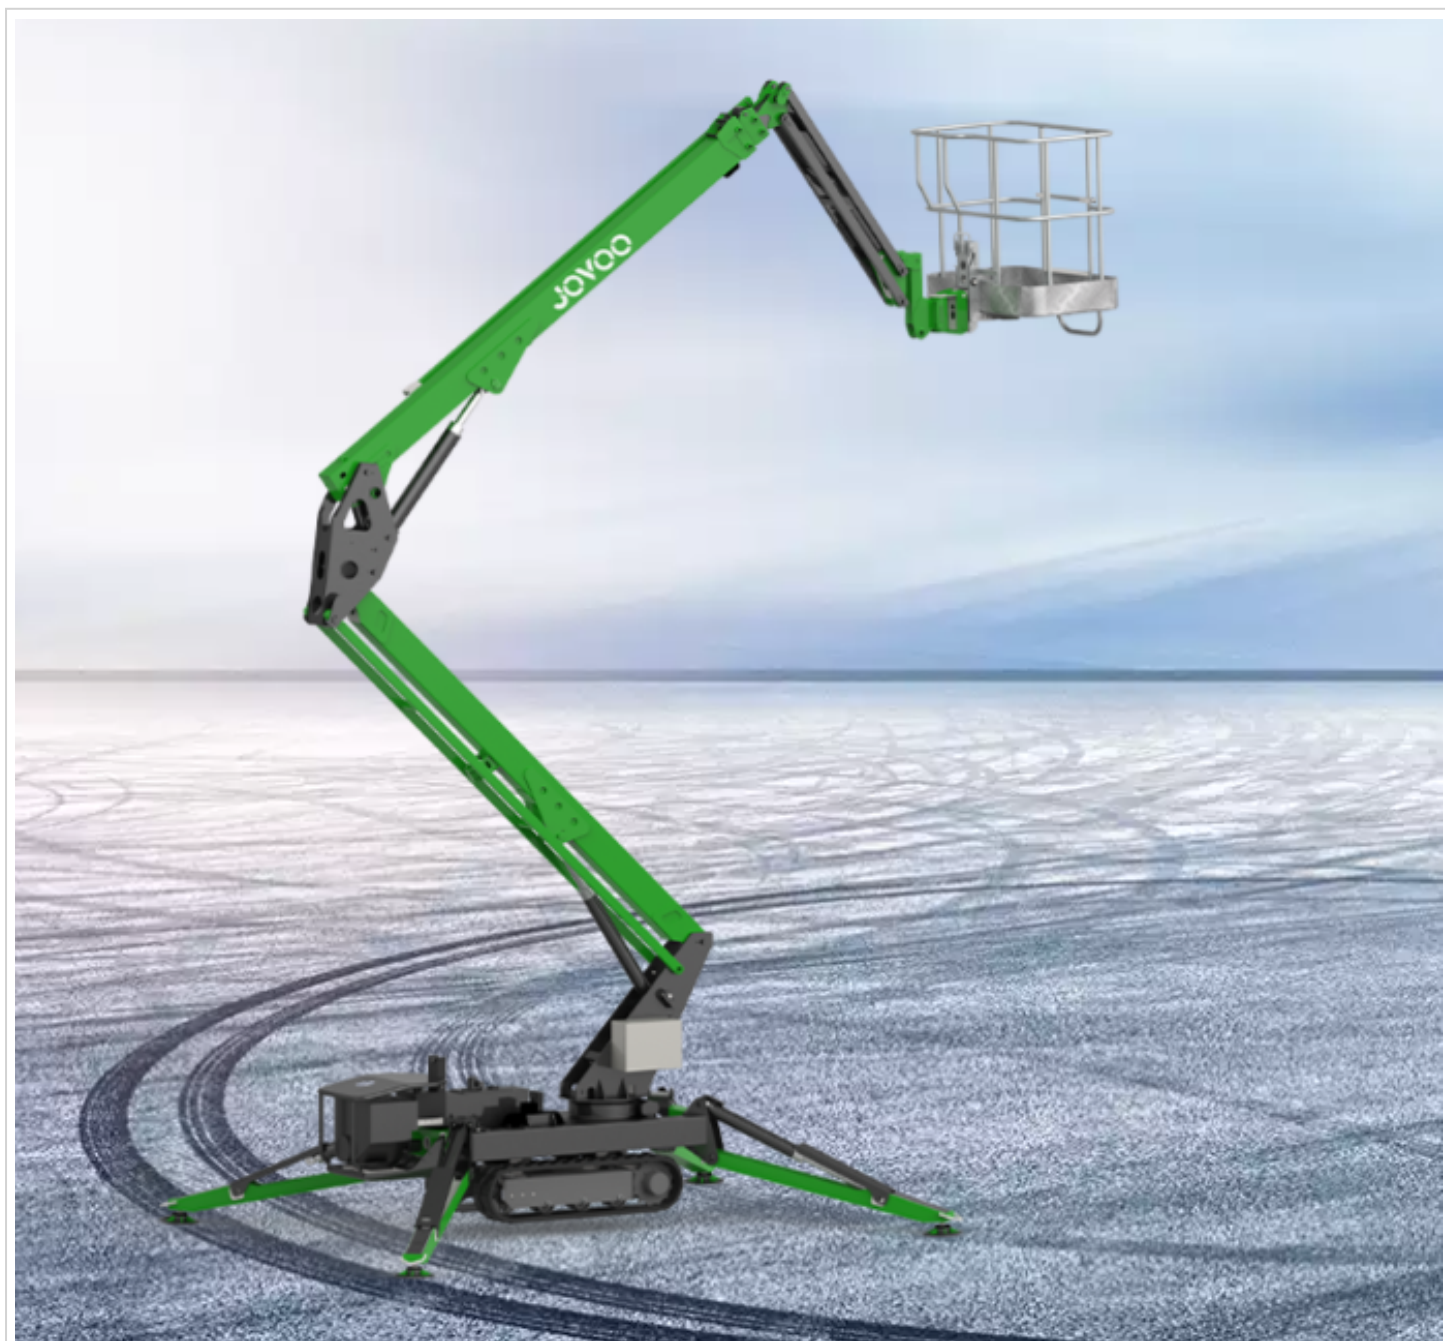

# Nacela Paianjen Jovoo S16C ridica 18 m cu OM

375000 € fara TVA

[Click aici sa vezi produsul](#)

Ascensorul spider dezvoltat independent de Jovoo este un nou design imbunatatit de la ridicatorul standard pentru remorca pentru a indeplini o gama mai larga de aplicatii pentru scenarii de lucru la altitudine mare. Inaltimea de lucru poate ajunge la 14-28 de metri, iar capacitatea de incarcare este de 200 kg; este usoara, cu o inaltime de lucru de 14 metri si o greutate de 1900 kg; designul general este mic si compact, cu manevrabilitate puternica si latimea minima poate ajunge la 800 mm, ceea ce face usoara deplasarea intre locurile de munca si convenabil. Echipamentul functioneaza in interior si in exterior; in plus, modul silentios si zero poluare sunt, de asemenea, avantajele masinii noastre spider. Prin urmare, platforma de lucru aeriana Spider este extrem de adaptabila si utilizata pe scara larga; daca este necesar, va rugam sa nu ezitati sa intrebati.

Model	S16C	
	Dimensiune	Dimensiune
Max. Inaltimea de lucru	18 m	
Max. Inaltimea platformei	16 m	
Raza maxima de lucru	7,2 m	
Dimensiuni platforma	0,9X0,8X1,1m	
Lungimea vehiculului	5,2 m	
Latimea vehiculului	0,8 m	
Inaltimea vehiculului	1,99 m	
Gama de amplitudine a antebratului	120°	
Interval de rotatie al placii turnante	360°	
Greutate totala	2200 kg	
Capacitate nominala de incarcare	200kg	
Capacitate	2	
Viteza de conducere	0-3 km/h	
Gradul de conducere	30%	
Panta maxima de lucru	20°	
Motor electric	48v/3.3kw	
Baterie cu litiu	48V/420Ah	
Control de voltaj	24V	
Extintor de gama	motor pe benzina	
Pista telescopica	Configuratie optionala	