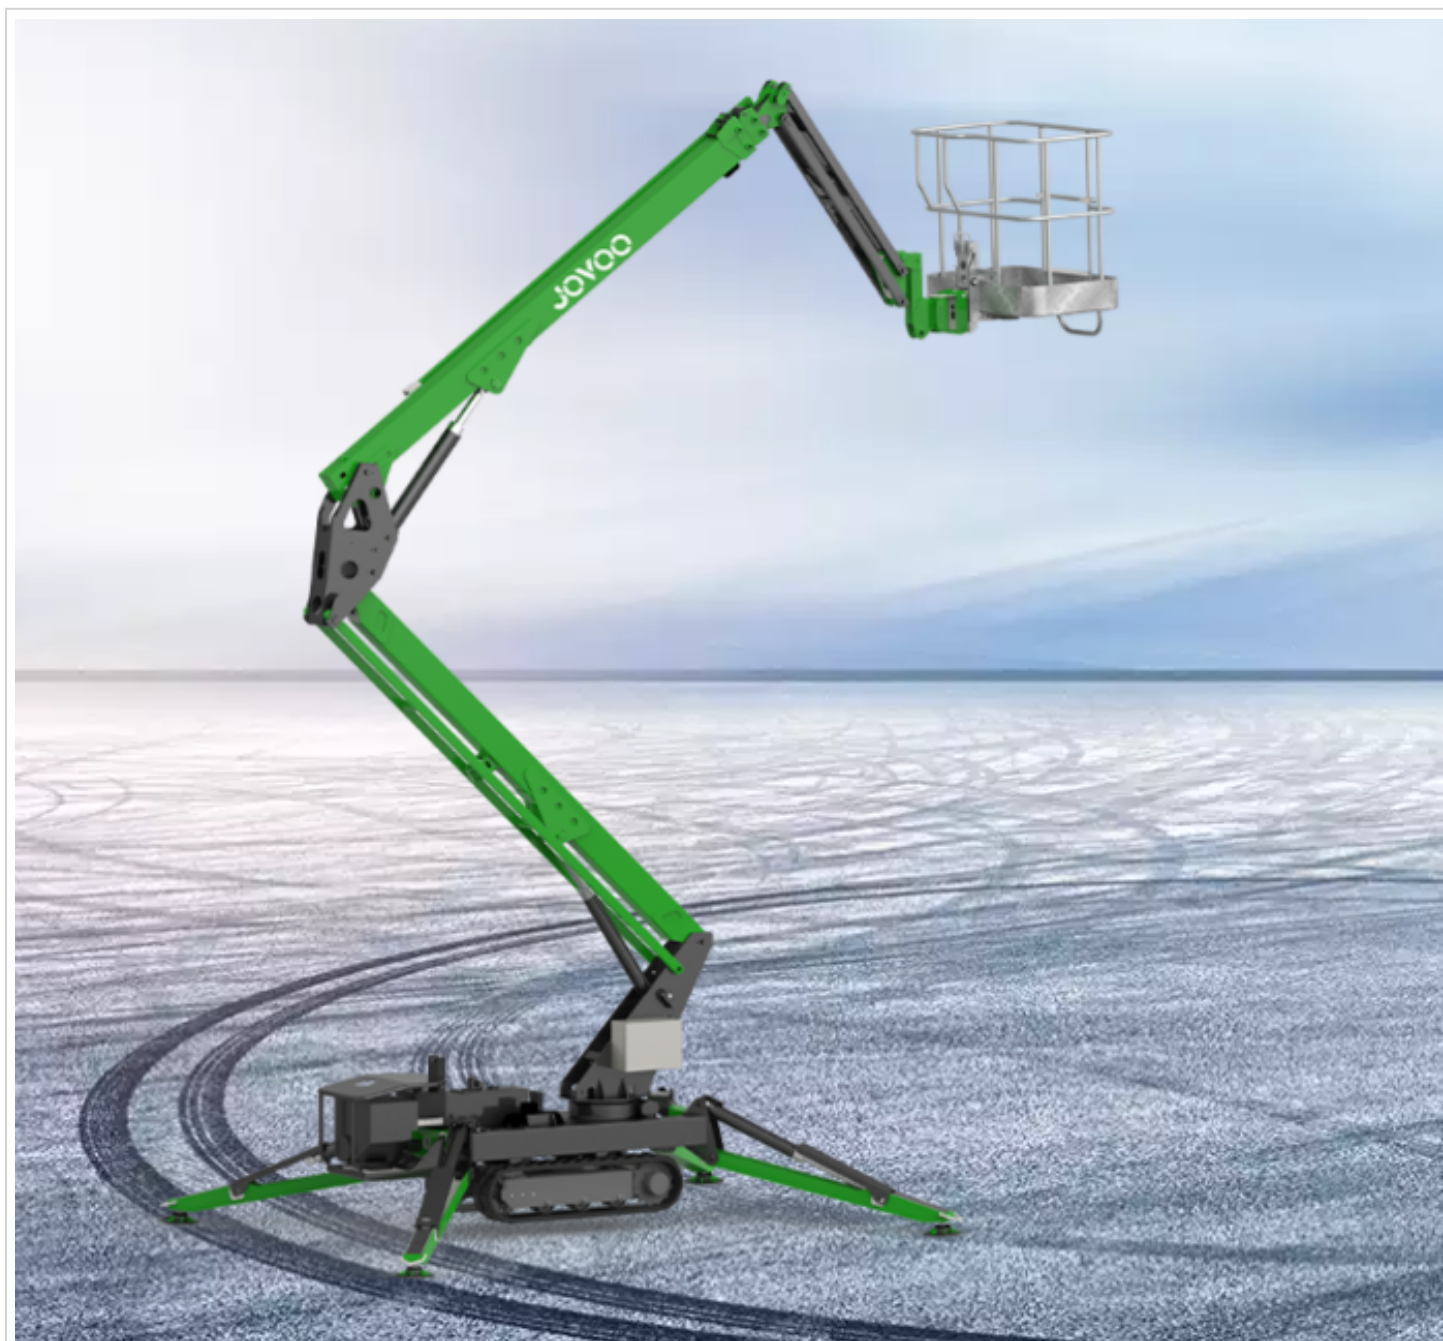

Nacela Paianjen Jovoo S22C ridica 24 m cu OM

707500 € fara TVA

[Click aici sa vezi produsul](#)

Ascensorul spider dezvoltat independent de Jovoo este un nou design imbunatatit de la ridicatorul standard pentru remorca pentru a indeplini o gama mai larga de aplicatii pentru scenarii de lucru la altitudine mare. Inaltimea de lucru poate ajunge la 14-28 de metri, iar capacitatea de incarcare este de 200 kg; este usoara, cu o inaltime de lucru de 14 metri si o greutate de 1900 kg; designul general este mic si compact, cu manevrabilitate puternica si latimea minima poate ajunge la 800 mm, ceea ce face usoara deplasarea intre locurile de munca si convenabil. Echipamentul functioneaza in interior si in exterior; in plus, modul silentios si zero poluare sunt, de asemenea, avantajele masinii noastre spider. Prin urmare, platforma de lucru aeriana Spider este extrem de adaptabila si utilizata pe scara larga; daca este necesar, va rugam sa nu ezitati sa intrebati.

Model	S22C	
	Dimensiune	Dimensiune
Max. Inaltimea de lucru	24 m	
Max. Inaltimea platformei	22 m	
Raza maxima de lucru	11 m	
Dimensiuni platforma	1,2x0,8m x 1,1m	
Lungimea vehiculului	5,5 m	
Latimea vehiculului	0,8 m	
Inaltimea vehiculului	1,96 m	
Gama de amplitudine a antebratului	120°	
Interval de rotatie al placii turnante	360°	
Greutate totala	3160 kg	
Capacitate nominala de incarcare	200kg	
Capacitate	2	
Viteza de conducere	0-3 km/h	
Gradul de conducere	30%	
Panta maxima de lucru	20°	
Motor electric	48v/3.3kw	
Baterie cu litiu	48V/420Ah	
Control de voltaj	24V	
Extintor de gama	motor pe benzina	
Pista telescopica	Configuratie optionala	