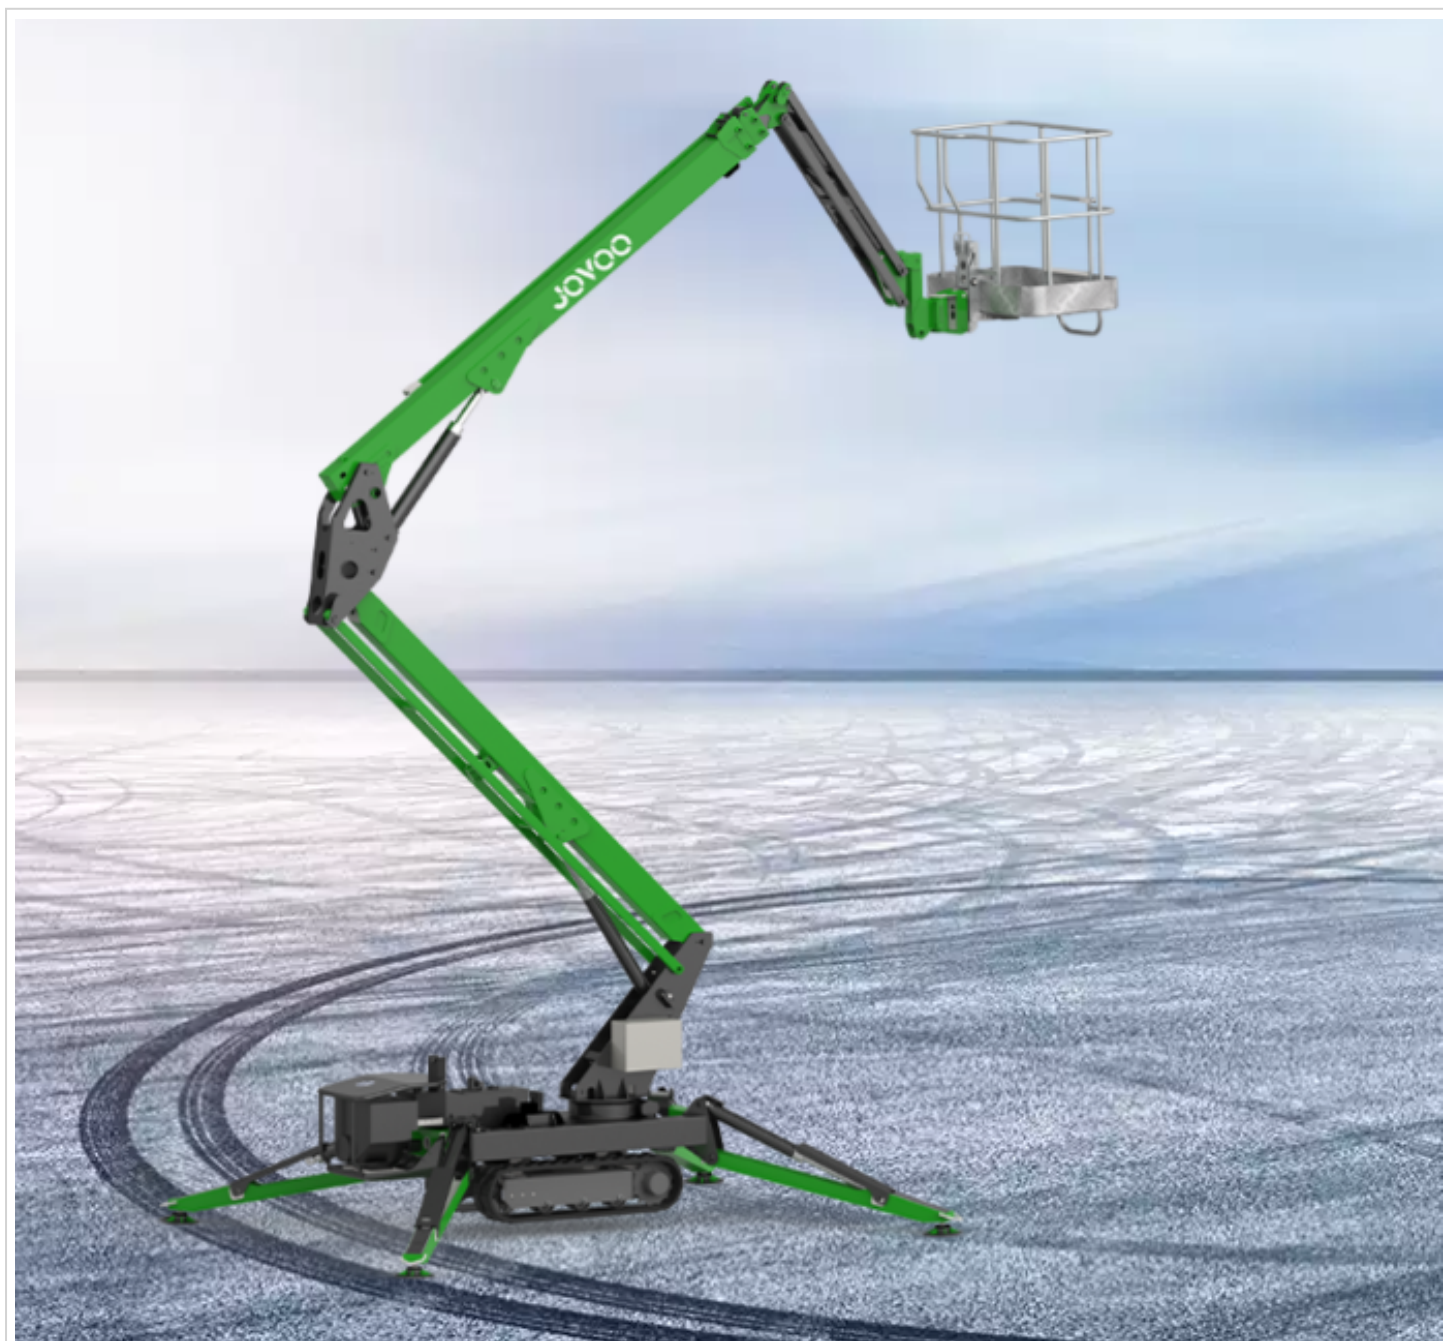

# Nacela Paianjen Jovoo S26C ridica 28 m cu OM

950000 € fara TVA

[Click aici sa vezi produsul](#)

Ascensorul spider dezvoltat independent de Jovoo este un nou design imbunatatit de la ridicatorul standard pentru remorca pentru a indeplini o gama mai larga de aplicatii pentru scenarii de lucru la altitudine mare. Inaltimea de lucru poate ajunge la 14-28 de metri, iar capacitatea de incarcare este de 200 kg; este usoara, cu o inaltime de lucru de 14 metri si o greutate de 1900 kg; designul general este mic si compact, cu manevrabilitate puternica si latimea minima poate ajunge la 800 mm, ceea ce face usoara deplasarea intre locurile de munca si convenabil. Echipamentul functioneaza in interior si in exterior; in plus, modul silentios si zero poluare sunt, de asemenea, avantajele masinii noastre spider. Prin urmare, platforma de lucru aeriana Spider este extrem de adaptabila si utilizata pe scara larga; daca este necesar, va rugam sa nu ezitati sa intrebati.

Model	S26C	
	Dimensiune	Dimensiune
Max. Inaltimea de lucru	28 m	
Max. Inaltimea platformei	26 m	
Raza maxima de lucru	12,5 m	
Dimensiuni platforma	1,2x0,8m x 1,1m	
Lungimea vehiculului	6,5 m	
Latimea vehiculului	1,2 m	
Inaltimea vehiculului	1,99 m	
Gama de amplitudine a antebratului	120°	
Interval de rotatie al placii turnante	360°	
Greutate totala	4000 kg	
Capacitate nominala de incarcare	200kg	
Capacitate	2	
Viteza de conducere	0-2,2 km/h	
Gradul de conducere	30%	
Panta maxima de lucru	20°	
Motor electric	48v/3.3kw	
Baterie cu litiu	48V/420Ah	
Control de voltaj	24V	
Extintor de gama	motor pe benzina	
Pista telescopica	Configuratie optionala	