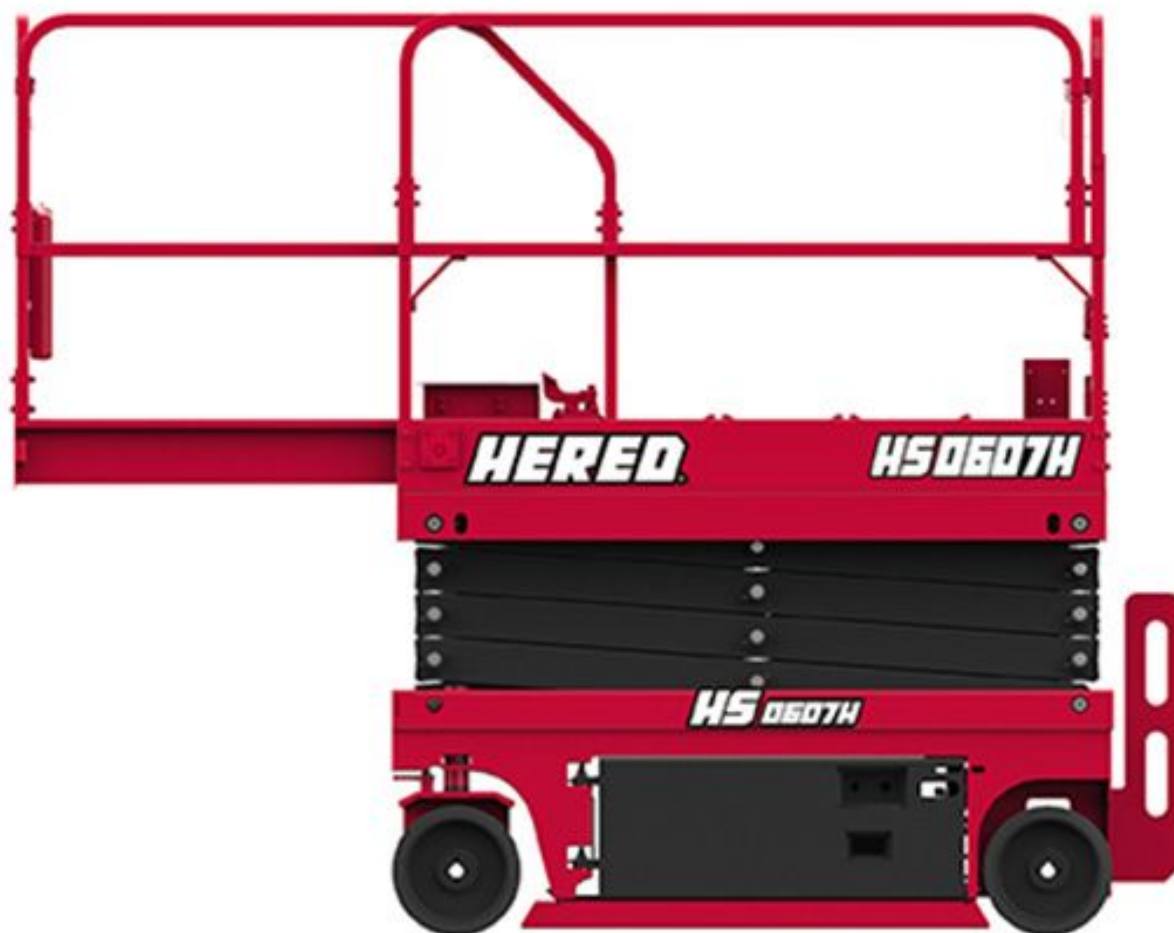

Nacela foarfeca Hered HS0607H ridică 7.80 m cu OM

71000 € fara TVA

[Click aici sa vezi produsul](#)

Lift cu foarfeca pe senile HS0607H

[Liftul hidraulic cu foarfeca mobil](#) este exceptional de mobil, permitând operatorilor sa manevreze cu usurinta in locurile de lucru strânse din interior si exterior, cu suprafete ferme si plane. Caracterizate prin niveluri scazute de zgomot, [lifturile foarfece](#) ofera o capacitate excelenta si un spatiu mare de lucru pe platforma. [Extindeti-va orizonturile cu platforma aeriana](#) cu extensie unidirectionala. Mariti-va raza de lucru fara a sacrifica stabilitatea sau siguranta. Abordati sarcinile care au fost cândva la indemâna cu noua versatilitate.

PRINCIPALELE PRODUSULUI

?Potrivire optimizata, timpi mari de ciclu, rezistenta mai buna

?Controlul precis imbunatateste foarte mult fluiditatea functionarii

?Garda la sol mare, gradabilitate mai mare

? Platforma de extensie unidirectionala, poate mari domeniul de lucru

?Rasati tavile bateriilor si ale sistemului hidraulic

? Sistem automat de protectie a gropilor, mai sigur si mai fiabil

PARAMETRII PRODUSULUI

Modele	HS0607H
Masuratorile	
Max. Inaltimea de lucru	7,8 m
A-Max. Inaltimea platformei	5,8 m
Lungimea platformei B	1,63 m
Latimea platformei C	0,74 m
Dimensiunea extensiei	0,9 m
Inaltimi D (sine sus)	2,1 m
Inaltime (sine in jos)	1,83 m
Lungime E (cu scara)	1,83 m

Ø:76 m	
Latime totala	
G-Wheel Base	1,32 m
Autorizatie H (Arata)	0,06 m
I-Clearance (Ridicat)	0,02 m
Productivitate	
Capacitatea platformei	230 kg
Capacitate de extindere	113 kg
Max. Ocupare	2
Viteza de deplasare (Arata)	4 km/h
Viteza de deplasare (cresteta)	0,8 m/h
Raza de viraj (in.)	0m
Raza de viraj (in afara.)	1,55 m
Timp sus/jos	16/34s
Gradulabilitate	25%
Max. Panta	1,5°/3°
Control	propor?ional
Conduce	FWD
Frâna multidisc	Spate
Anvelope (mm)	305x115
Putere	
Baterii (V/Ah)	4x6/210
Incarcator	100-240VAC/30A
Greutate	