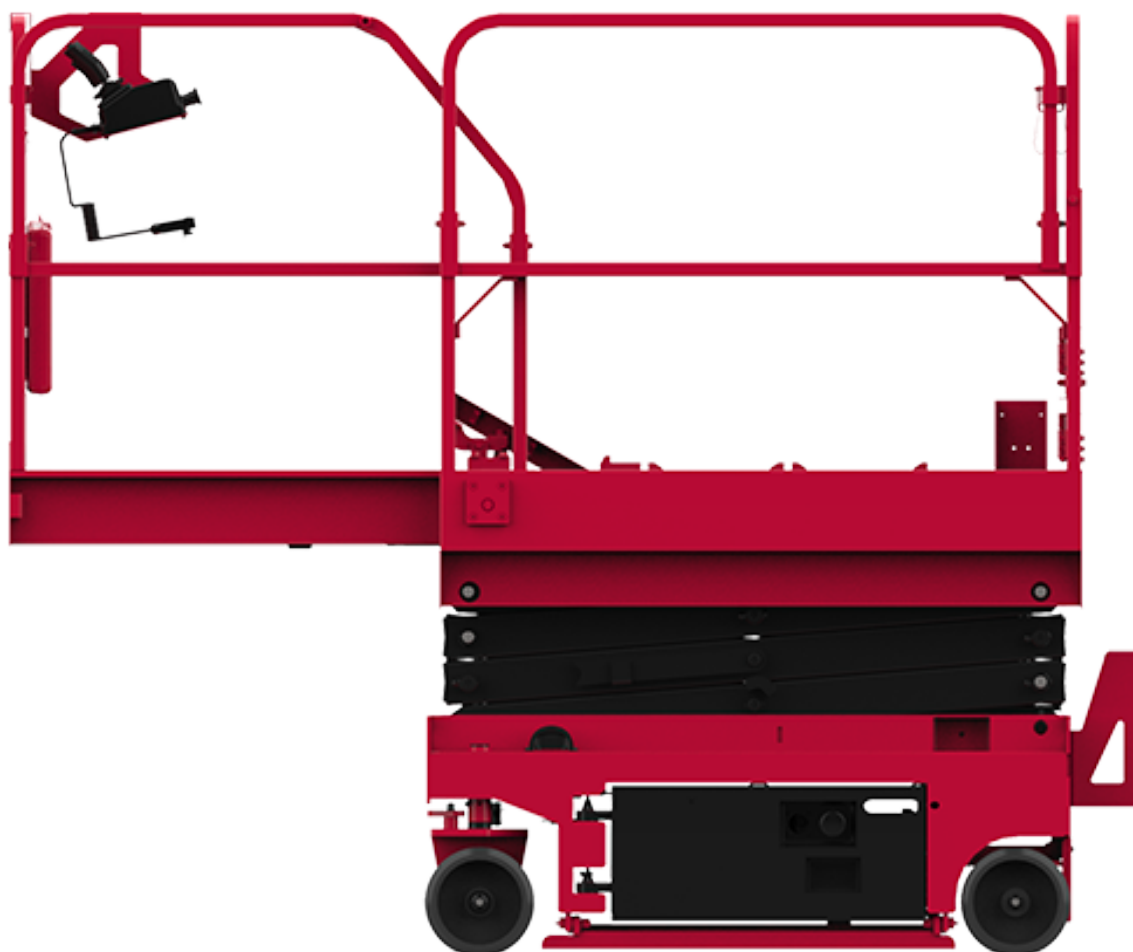

# Nacela foarfeca Hered HS0407E ridica 5.60 m cu OM

9400 € fara TVA

[Click aici sa vezi produsul](#)

# Lift electric foarfeca HS0407E

[Liftul foarfeca](#) este exceptional de mobil, permitând operatorilor sa manevreze cu usurinta in locurile de lucru strânse din interior si exterior, cu suprafete ferme si plane. Caracterizate prin niveluri scazute de zgomot, [lifturile electrice foarfece](#) ofera o capacitate excelenta si un spatiu mare de lucru pe platforma.

## PRINCIPALELE PRODUSULUI

- I Trece cu usurinta prin usile standard si poate accesa lifturile
- I Sistem automat de protectie a gropilor, mai sigur si mai fiabil
- I Afisarea automata a codului de eroare pentru intretinere usoara
- I Extensie unidirectionala 4 m platforma de ridicare foarfeca pentru extinderea domeniului de lucru si poate ajunge rapid la punctul de operare
- I Driver cu baterie, echipat cu baterii si sistem hidraulic fara intretinere, mai rezistent la apa, mai eficient si mai sigur