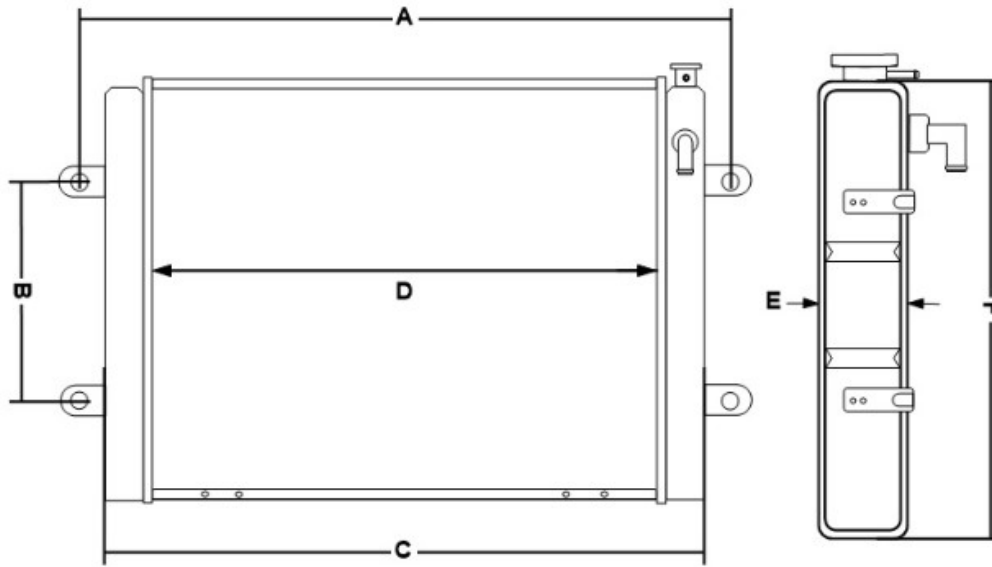

Radiator stivuitor Nissan

[Click aici sa vezi produsul](#)

A (spacing of mounting brackets)	B (handle spacing transversely)	C (radiator length)	D (heat exchanger width)	E (radiator width)	F (height)
Mm	Mm	Mm	Mm	Mm	Mm
670	Not applicable	625	500	65	441

Part Number

30DHW15-331100, 30DHW15331100E

Designed for models

NISSAN

Radiator stivuitor Nissan

Distanța între gaurile pentru montare: 670mm

Latime: 500mm

Grosime: 65mm

Înălțime: 441mm

Part number: R1005

Part No. E1151

Se emite factura

Pret: 0€ fara TVA

SC Stivuitoare-Lize SRL

Telefon: +40 744 891 111

Email: office@stivuitoarenoi.ro