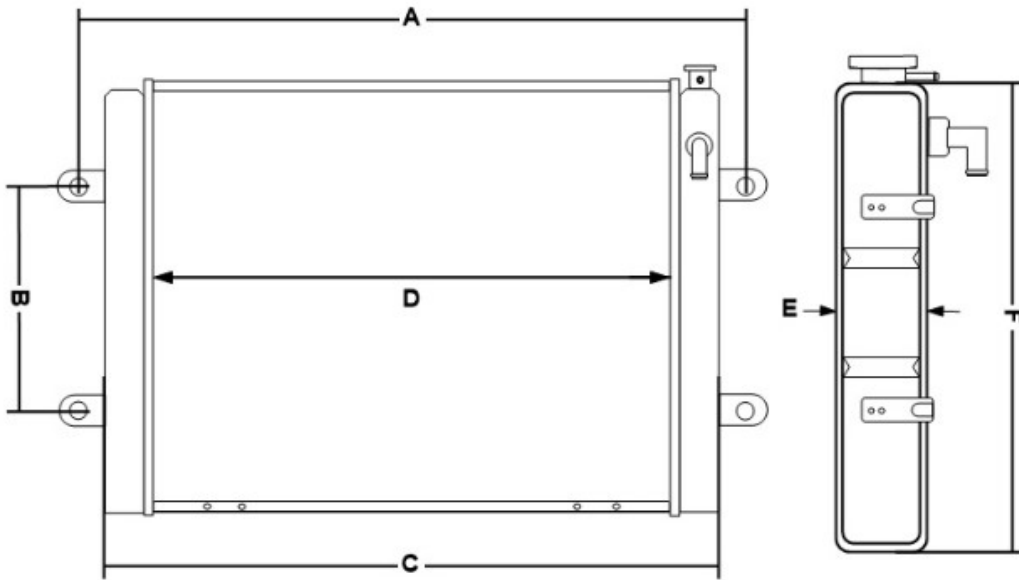

## Radiator stivuator R-Series

[Click aici sa vezi produsul](#)

A (spacing of mounting brackets)	B (handle spacing transversely)	C (radiator length)	D (heat exchanger width)	E (radiator width)	F (height)
Mm	Mm	Mm	Mm	Mm	Mm
560	200	510	400	75	465

Part Number

N040-331000-000

Designed for models

R Series, 1800kg Capacity, CPQD15-18, CPCD15-18

***Radiator stivuitor Radiator stivuitor R-Series***

Distanța între gaurile pentru montaj: 560mm

Latime: 510mm

Grosime: 75mm

Înălțime: 465mm

***Part number: R1153***

***Se emite factura***

***Pret: 0€ fara TVA***

SC Stivuitoare-Lize SRL

Telefon: +40 744 891 111

Email: [office@stivuitoarenoi.ro](mailto:office@stivuitoarenoi.ro)