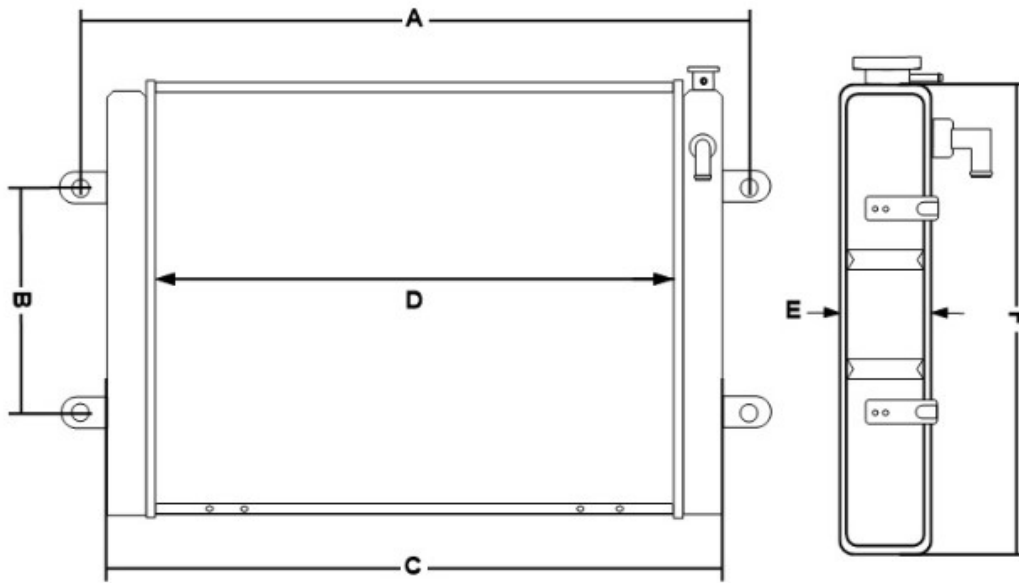

Radiator stivuitor R-Series CPQD,CPCD15-35 H25 TD27

[Click aici sa vezi produsul](#)

A (spacing of mounting brackets)	B (handle spacing transversely)	C (radiator length)	D (heat exchanger width)	E (radiator width)	F (height)
Mm	Mm	Mm	Mm	Mm	Mm
610	200	560	450	70	460

Part Number

N163-334000-001

Designed for models

Hangcha R-Series

Radiator stivuitor R-Series CPQD,CPCD15-35 H25 TD27

Distanța între gaurile pentru montaj: 610mm

Latime: 560mm

Grosime 70mm