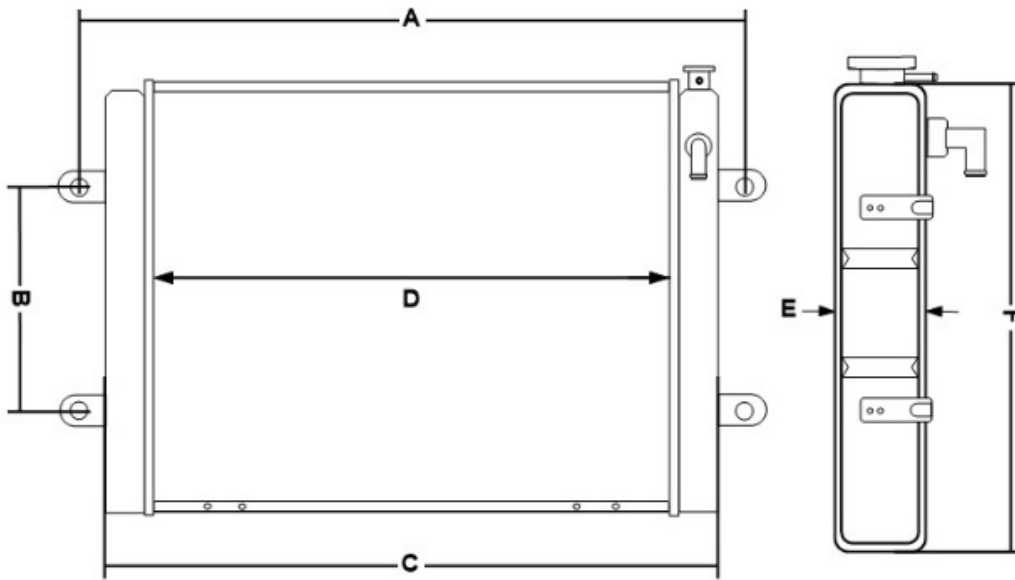

## Radiator stivuitor R-Series RW22 Yanmar

[Click aici sa vezi produsul](#)

A (spacing of mounting brackets)	B (handle spacing transversely)	C (radiator length)	D (heat exchanger width)	E (radiator width)	F (height)
Mm	Mm	Mm	Mm	Mm	Mm
600	200	550	450	75	495

Part Number

R9621-331000

Designed for models

Yanmar

***Radiator stivuator R-Series RW22 Yanmar***

Distanța între gaurile pentru montaj: 600mm

Latime: 550mm

Grosime: 75mm

Înălțime: 495mm

Part Number: R1007

***Se emite factura***

***Pret: 0€ fara TVA***

SC Stivuitoare-Lize SRL

Telefon: +40 744 891 111

Email: [office@stivuitoarenoi.ro](mailto:office@stivuitoarenoi.ro)

Website: <https://stivuitoarenoi.ro/>