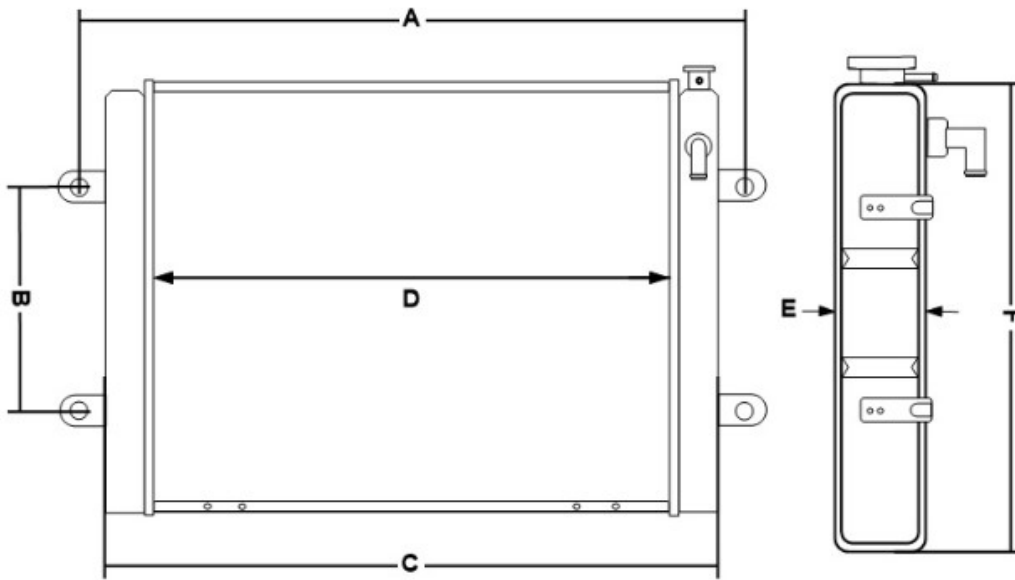

## Radiator stivuitor R-Series RW22 Yanmar

[Click aici sa vezi produsul](#)

A (spacing of mounting brackets)	B (handle spacing transversely)	C (radiator length)	D (heat exchanger width)	E (radiator width)	F (height)
Mm	Mm	Mm	Mm	Mm	Mm
600	200	550	450	75	495

Part Number

R9621-331000

Designed for models

Yanmar

***Radiator stivuitor R-Series RW22 Yanmar***

Distanța între gaurile pentru montaj: 600mm

Latime: 550mm

Grosime: 75mm

Înălțime: 495mm

Part Number: R1007

***Se emite factura***

***Pret: 0€ fara TVA***

SC Stivuitoare-Lize SRL

Telefon: +40 744 891 111

Email: [office@stivuitoarenoi.ro](mailto:office@stivuitoarenoi.ro)

Website: <https://stivuitoarenoi.ro/>