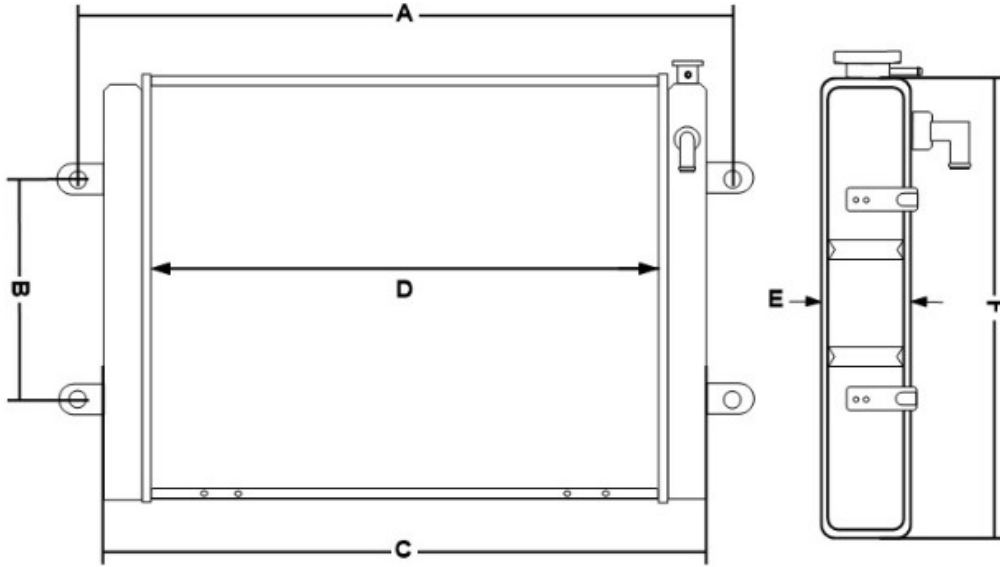

Radiator stivuitor Isuzu 4-5T 6BG1 50W-332000

[Click aici sa vezi produsul](#)

| A (spacing of mounting brackets) | B (handle spacing transversely) | C (radiator length) | D (heat exchanger width) | E (radiator width) | F (height) |
|-------------------------------------|------------------------------------|------------------------|-----------------------------|-----------------------|---------------|
| Mm | Mm | Mm | Mm | Mm | Mm |
| 670 | 32/27/15 | 605 | 580 | 100 | 720 |

| | |
|---------------------|------------|
| Part Number | 50W-332000 |
| Designed for models | ISUZU |

Radiator stivuitor Isuzu 4-5T 6BG1 50W-332000

Distanța între gauri pentru montaj: 670mm

Latime: 580mm