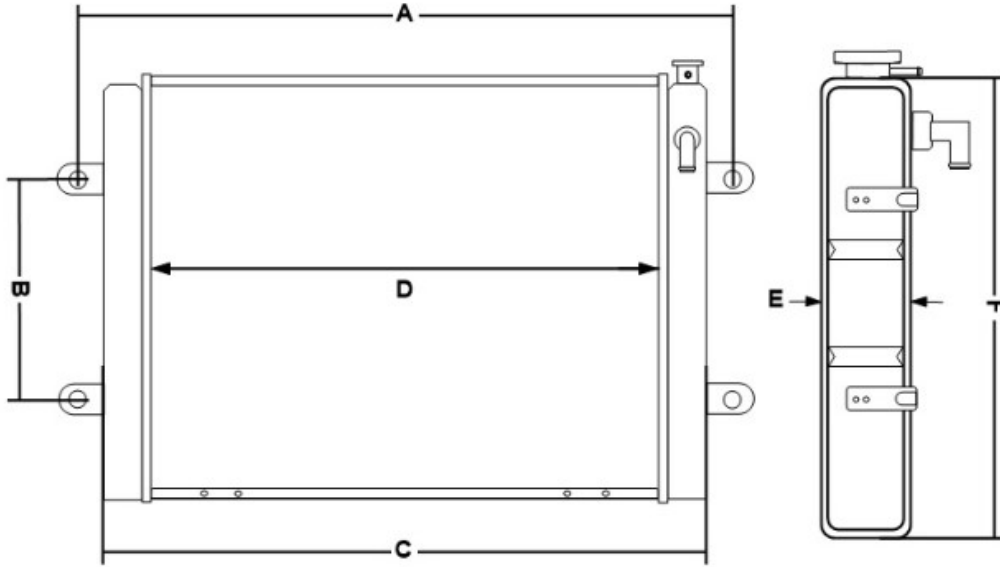

Radiator stivuitor Isuzu 4-5T 6BG1 50W-332000

[Click aici sa vezi produsul](#)

A (spacing of mounting brackets)	B (handle spacing transversely)	C (radiator length)	D (heat exchanger width)	E (radiator width)	F (height)
Mm	Mm	Mm	Mm	Mm	Mm
670	32/27/15	605	580	100	720

Part Number	50W-332000
Designed for models	ISUZU

Radiator stivuitor Isuzu 4-5T 6BG1 50W-332000

Distanța între gauri pentru montaj: 670mm

Latime: 580mm

Grosime: 100mm

Înălțime: 720mm

Se emite factura

Pret: 0€ fara TVA