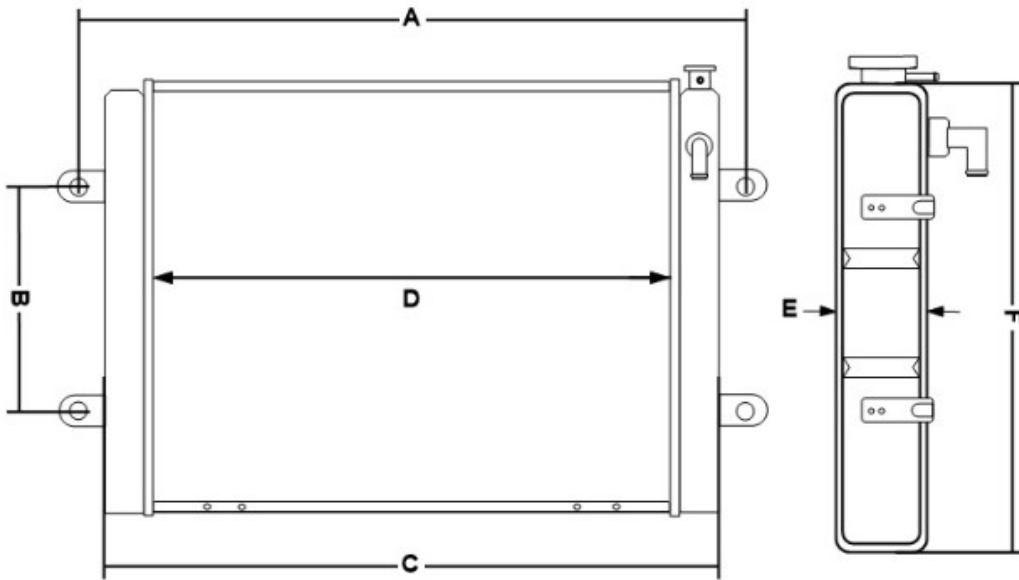

Radiator stivuator Toyota 6FG/FD20-25

[Click aici sa vezi produsul](#)

A (spacing of mounting brackets)	B (handle spacing transversely)	C (radiator length)	D (heat exchanger width)	E (radiator width)	F (height)
Mm	Mm	Mm	Mm	Mm	Mm
670	Not applicable	630	500	95	450

Part Number	164102365171
Designed for models	Toyota 6FG/FD20-25

Radiator stivuitor Toyota 6FG/FD20-25

Distanța între gauri pentru montaj: 670mm

Latime: 630mm

Grosime: 95mm

Înălțime: 450mm

Referință: J10003

Se emite factura