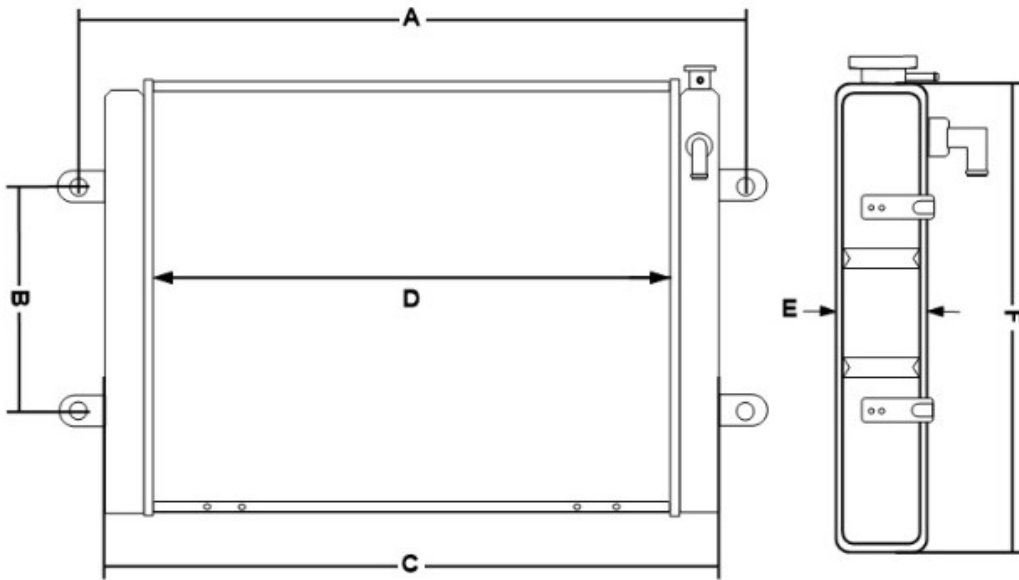

## Radiator stivuator Toyota 6FG/FD20-25

[Click aici sa vezi produsul](#)

A (spacing of mounting brackets)	B (handle spacing transversely)	C (radiator length)	D (heat exchanger width)	E (radiator width)	F (height)
Mm	Mm	Mm	Mm	Mm	Mm
670	Not applicable	630	500	95	450

Part Number	164102365171
Designed for models	Toyota 6FG/FD20-25

***Radiator stivuitor Toyota 6FG/FD20-25***

Distanța între gauri pentru montaj: 670mm

Latime: 630mm

Grosime: 95mm

Înălțime: 450mm

Referință: J10003