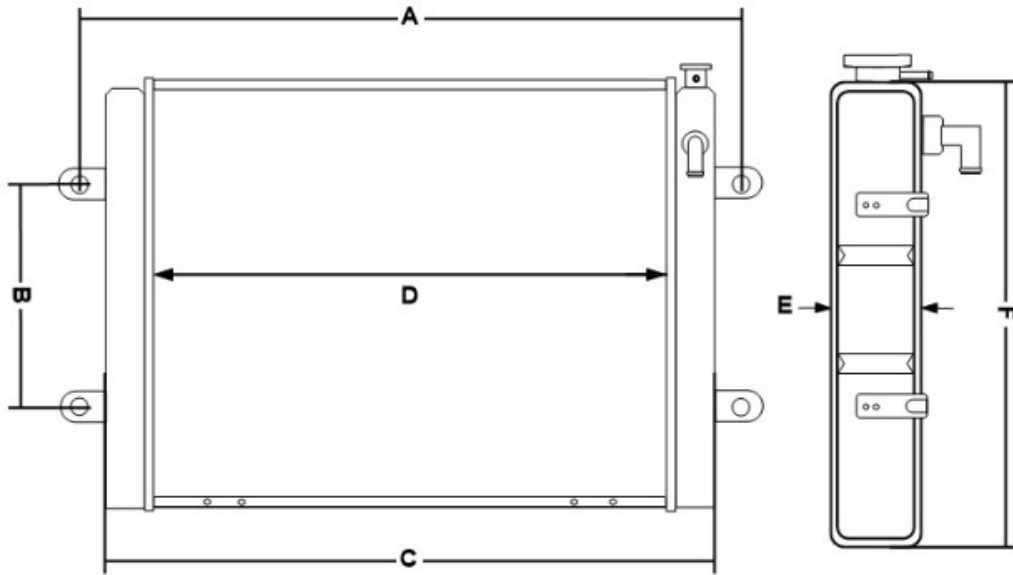

## Radiator stivuitor Toyota 6FG20-25 MTM

[Click aici sa vezi produsul](#)

A (spacing of mounting brackets)	B (handle spacing transversely)	C (radiator length)	D (heat exchanger width)	E (radiator width)	F (height)
Mm	Mm	Mm	Mm	Mm	Mm
670	Not applicable	630	500	90	450

Part Number

164102360071

Designed for models

Toyota 6FG20-25 MTM, 4Y, 5K

***Radiator stivuitor Toyota 6FG20-25 MTM***

Distanța între gauri pentru montaj: 670mm

Latime: 630mm

Grosime: 90mm