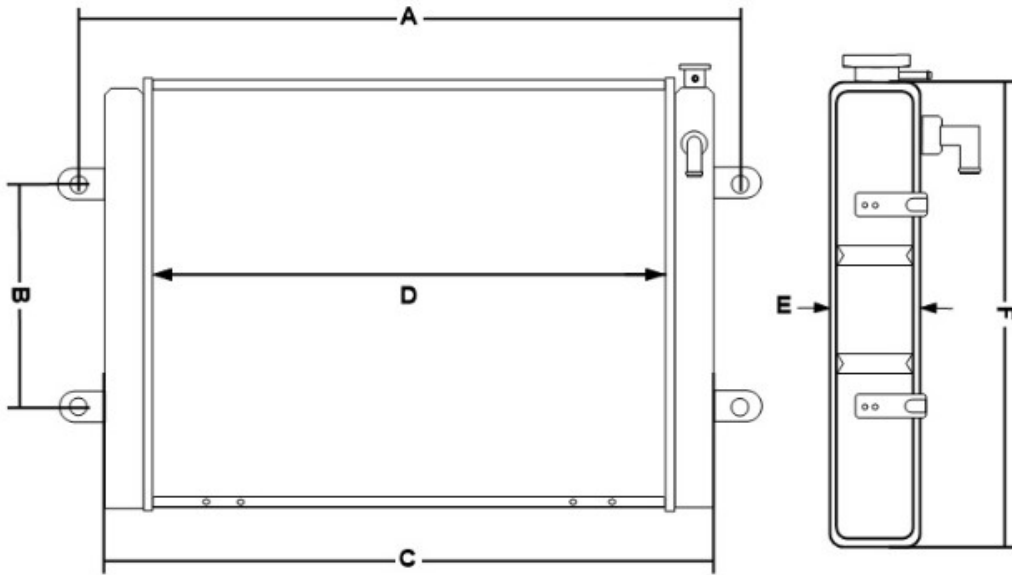

Radiator stivuitor Toyota 6FG20-25 MTM

[Click aici sa vezi produsul](#)

A (spacing of mounting brackets)	B (handle spacing transversely)	C (radiator length)	D (heat exchanger width)	E (radiator width)	F (height)
Mm	Mm	Mm	Mm	Mm	Mm
670	Not applicable	630	500	90	450

Part Number

164102360071

Designed for models

Toyota 6FG20-25 MTM, 4Y, 5K

Radiator stivuitor Toyota 6FG20-25 MTM

Distanța între gauri pentru montaj: 670mm

Latime: 630mm

Grosime: 90mm