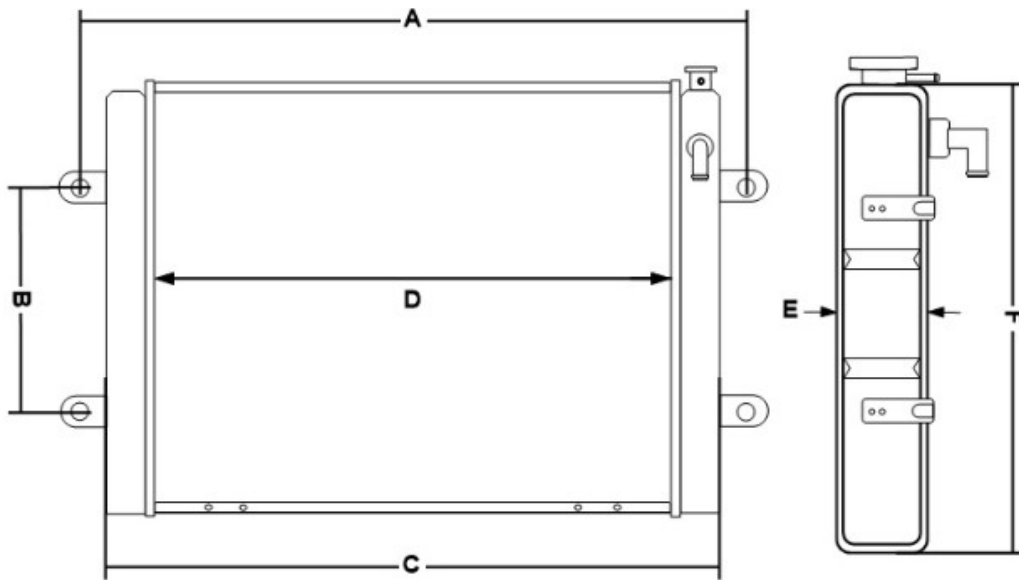

Radiator stivuitor Toyota 6FG20-25 ATM

[Click aici sa vezi produsul](#)

A (spacing of mounting brackets)	B (handle spacing transversely)	C (radiator length)	D (heat exchanger width)	E (radiator width)	F (height)
Mm	Mm	Mm	Mm	Mm	Mm
670	Not applicable	630	500	90	450

Part Number

164102363171

Designed for models

Toyota 6FG20-25 ATM

Radiator stivuitor Toyota 6FG20-25 ATM

Distanța între gauri pentru montaj: 670mm

Latime: 630mm

Grosime: 90mm