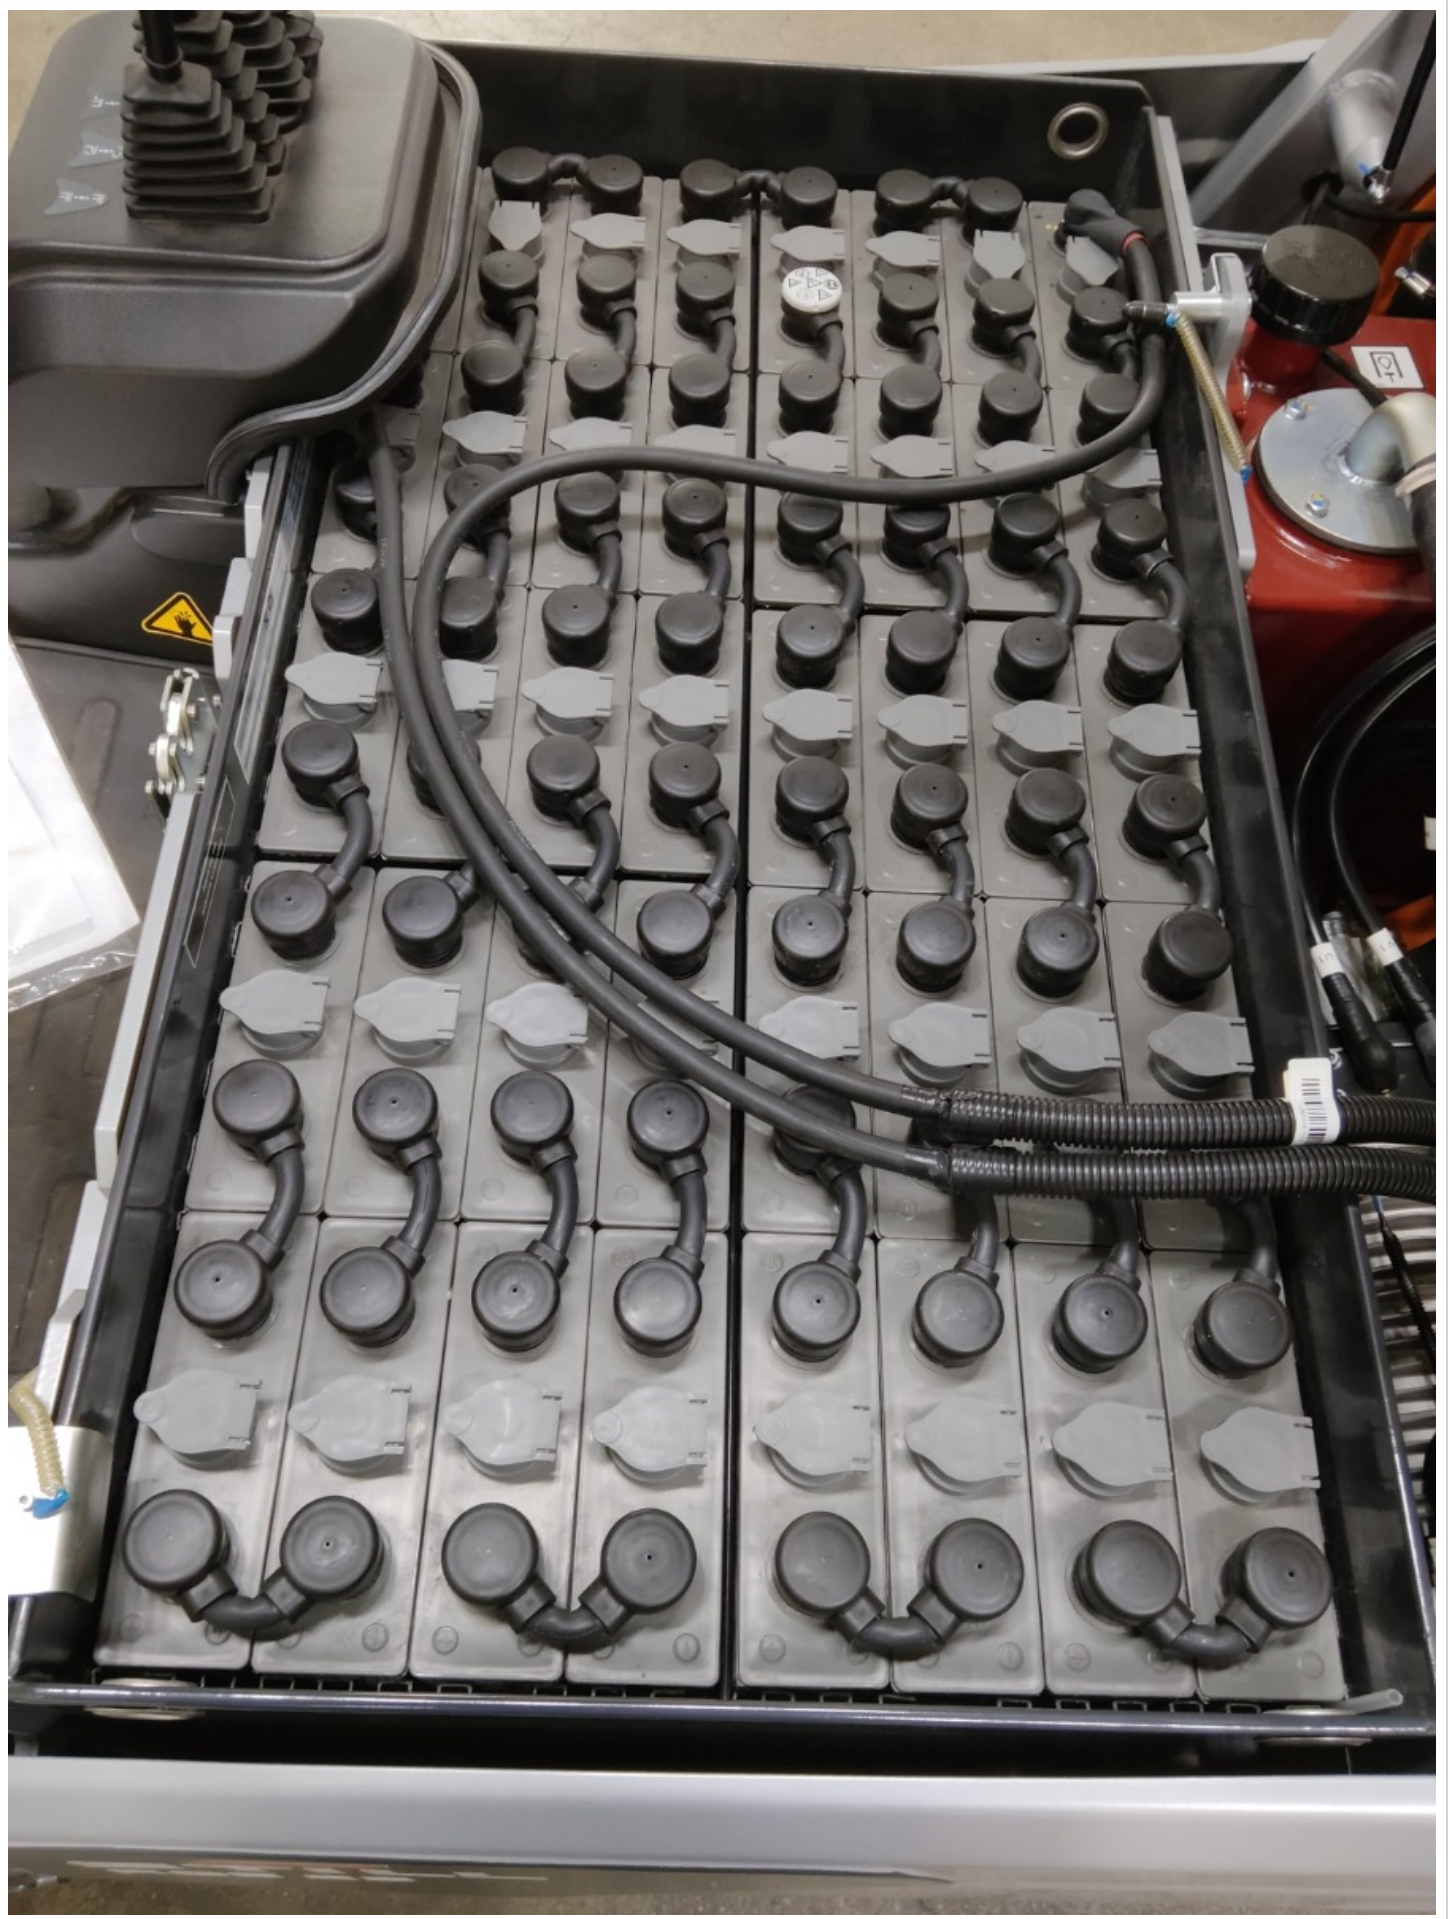

Electrostivuator Still RCE25, 2.5 tone, An 2023, Catarg triplex cu translatie, NOU

177500 € fara TVA

[Click aici sa vezi produsul](#)

Marca:	Still RCE25
Combustibil	Electric
Capacitate de ridicare:	2.5 tone
Inaltime de ridicare:	4.65 m
Inaltime catarg:	2.17 m, Catarg triplex
Translatie:	DA
Garantie:	3 luni
Alte detalii:	<p>In stare de functionare</p> <p>Anvelope pline fata-spate</p> <p>Fara incarcator</p> <p>Baterie 2022 80V 450Ah</p> <p>Stivuiorul este pregatit cu documentatia pentru ISCIR-izare</p> <p>Asiguram service in toata tara</p> <p>Tara de origine: Germania</p> <p>Valoarea stivuiorului se va factura la cursul Ing din data vanzarii</p> <p>Se emite factura</p>