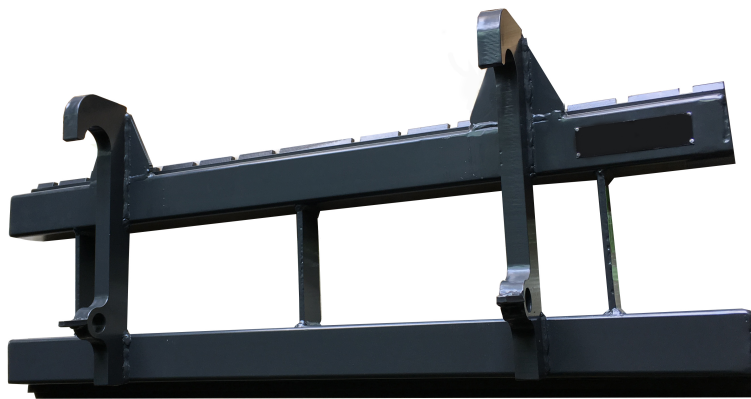

Cadru furca paleti TRIMA

[Click aici sa vezi produsul](#)

| Model | Latime (mm) | Clasa | Capacitate (kg) | Brate furca |
|------------------------|-------------|-------|-----------------|-------------|
| PFF-25M 1200 SMS TRIMA | 1200 | 2A | 2500 | 100x40x1200 |
| PFF-15M 1200 SMS TRIMA | 1200 | 2A | 1500 | 80x35x1000 |